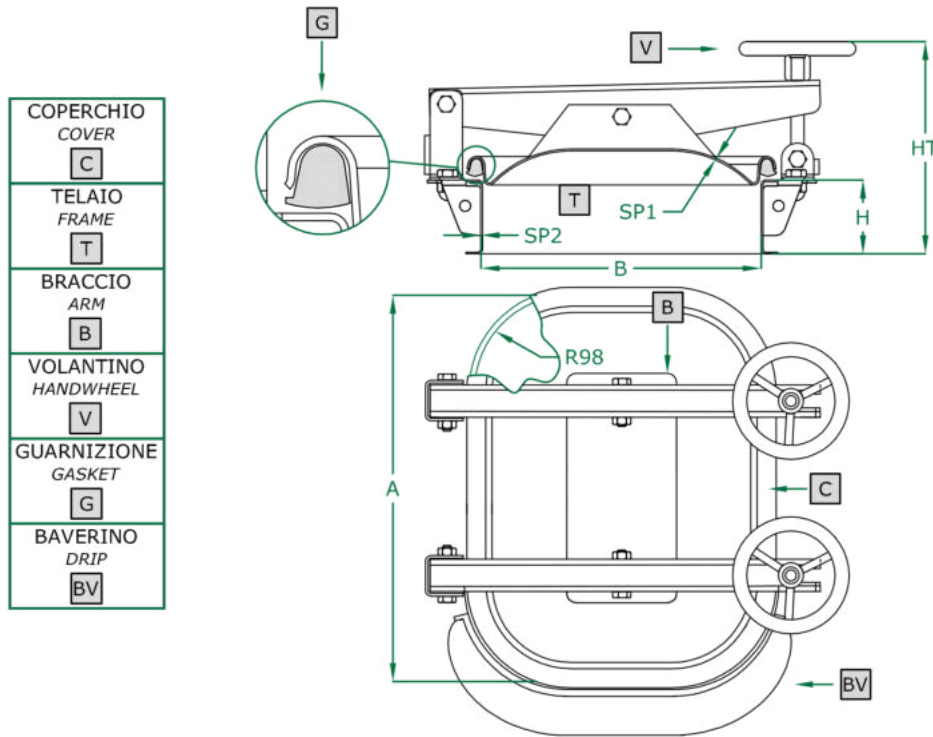

PORTELLA RETTANGOLARE apertura esterna

- RECTANGULAR manwaydoor outwards opening
- Porte RECTANGULAIRE avec ouverture à l'extérieur
- Puerta RECTANGULAR de apertura externa
- RECHTECKIGE Türchen, Aussenöffnung
- ПРЯМОУГОЛЬНАЯ КРЫШКА с внешним открытием
- 外开长方形人孔门

372.C ART
420 X 310 mm
Rev 0

	STANDARD	OPTIONAL			
H X SP1	60 X 3	...			
TELAIO	MPL	SAT			
GUARNIZIONE	EPDM	NEOPRENE	NBR	SILICONE	VITON
VOLANTINO	125 011 V NYLON	125 033 S. STEEL			
BAVERINO	NO	103 011			

ART	A	B	SP2	HT (STANDARD)	BAR MAX: (STANDARD)	COVER type:	GASKET code:	KG (STANDARD)
372.C	420	310	2,0	175	0,8	CL	120 621	14,5