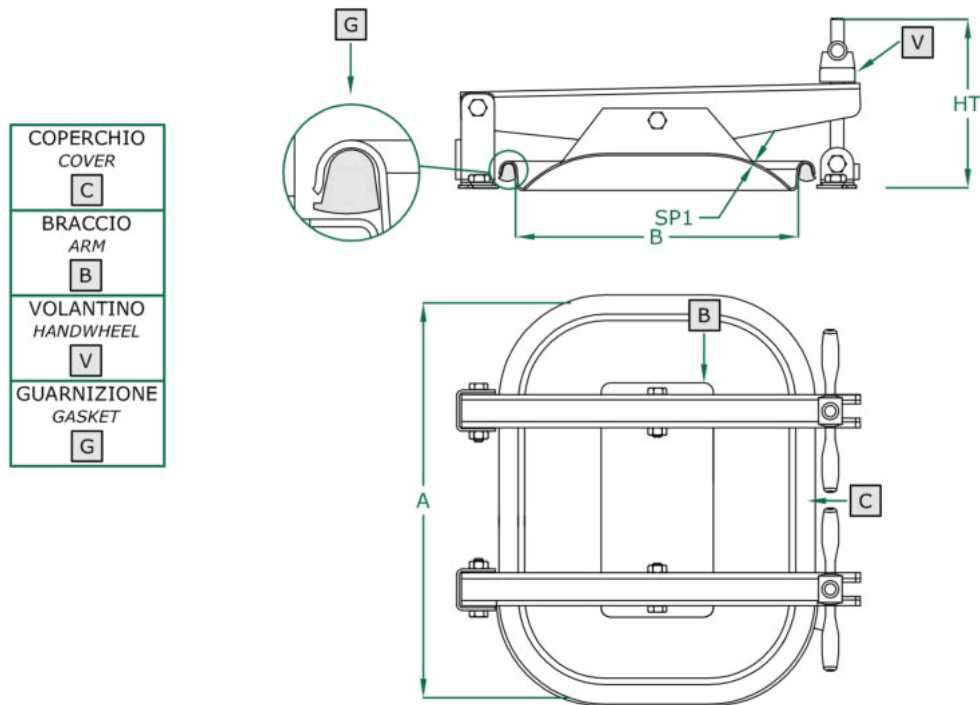

PORTELLA RETTANGOLARE apertura esterna

- RECTANGULAR manwaydoor outwards opening
- Porte RECTANGULAIRE avec ouverture à l'extérieur
- Puerta RECTANGULAR de apertura externa
- RECHTECKIGE Türchen, Aussenöffnung
- ПРЯМОУГОЛЬНАЯ КРЫШКА с внешним открытием
- 外开长方形人孔门

372.VT ART
420 X 310 mm

Rev 0

COPERCHIO COVER	C
BRACCIO ARM	B
VOLANTINO HANDWHEEL	V
GUARNIZIONE GASKET	G

	STANDARD	OPTIONAL			
TELAIO	NO	NO			
GUARNIZIONE	EPDM	NEOPRENE	NBR	SILICONE	VITON
VOLANTINO	125 011 V NYLON	125 033 S. STEEL			

ART	A	B	SP2	HT (STANDARD)	BAR MAX: (STANDARD)	COVER type:	GASKET code:	KG (STANDARD)
372.VT	420	310	2,0	95	0,8	CN	120 620	8,5