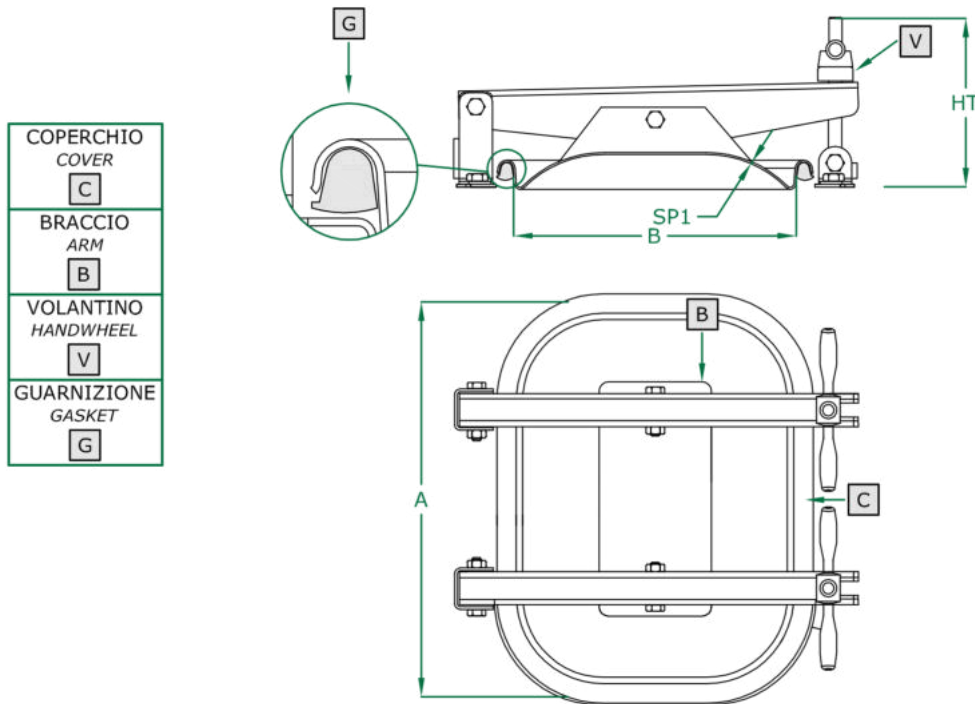

PORTELLA RETTANGOLARE apertura esterna

- RECTANGULAR manwaydoor outwards opening
- Porte RECTANGULAIRE avec ouverture à l'extérieur
- Puerta RECTANGULAR de apertura externa
- RECHTECKIGE Türchen, Aussenöffnung
- ПРЯМОУГОЛЬНАЯ КРЫШКА с внешним открытием
- 外开长方形人孔门

372.VT ART
420 X 310 mm
Rev 0

	STANDARD	OPTIONAL			
TELAIO	NO	NO			
GUARNIZIONE	EPDM	NEOPRENE	NBR	SILICONE	VITON
VOLANTINO	125 011 V NYLON	125 033 S. STEEL			

ART	A	B	SP2	HT (STANDARD)	BAR MAX: (STANDARD)	COVER type:	GASKET code:	KG (STANDARD)
372.VT	420	310	2,0	95	0,8	CN	120 620	8,5