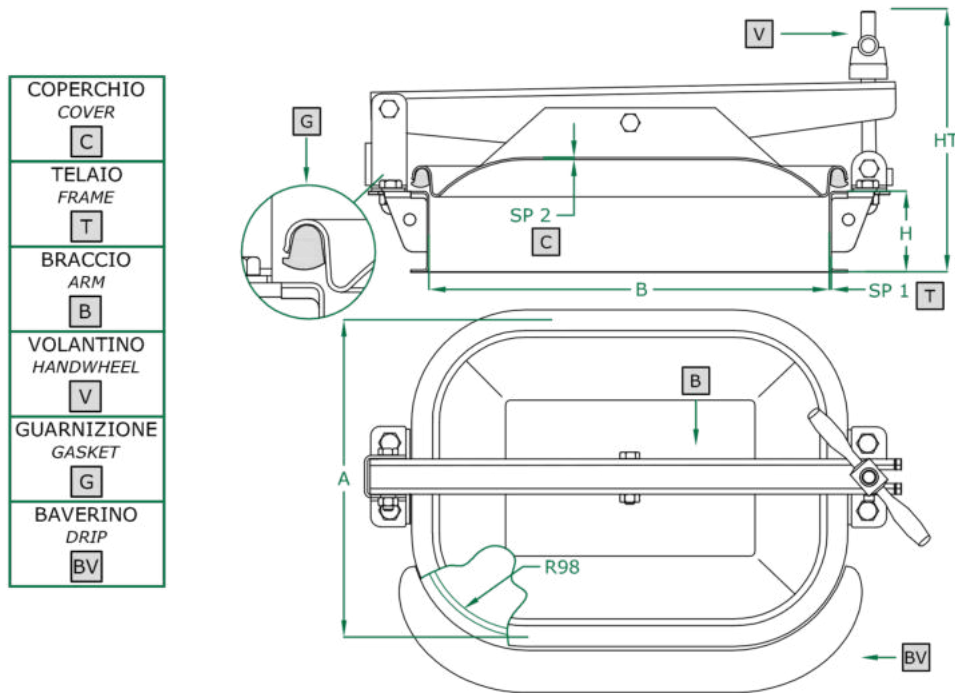

**PORTELLA RETTANGOLARE apertura esterna**

- RECTANGULAR manwaydoor outwards opening
- Porte RECTANGULAIRE avec ouverture à l'extérieur
- Puerta RECTANGULAR de apertura externa
- RECHTECKIGE Türchen, Aussenöffnung
- ПРЯМОУГОЛЬНАЯ КРЫШКА с внешним открытием
- 外开长方形人孔门

# 373.C ART

310 X 420 mm

Rev 0

COPERCHIO COVER	C
TELAIO FRAME	T
BRACCIO ARM	B
VOLANTINO HANDWHEEL	V
GUARNIZIONE GASKET	G
BAVERINO DRIP	BV

	STANDARD	OPTIONAL			
H X SP1	60 X 3	...			
TELAIO	MPL	SAT			
GUARNIZIONE	EPDM	NEOPRENE	NBR	SILICONE	VITON
VOLANTINO	125 011 V NYLON	125 033 S. STEEL			
BAVERINO	NO	103 012			

ART	A	B	SP2	HT (STANDARD)	BAR MAX: (STANDARD)	COVER type:	GASKET code:	KG (STANDARD)
373.C	310	420	2,0	175	0,3	CL	120 621	15,0