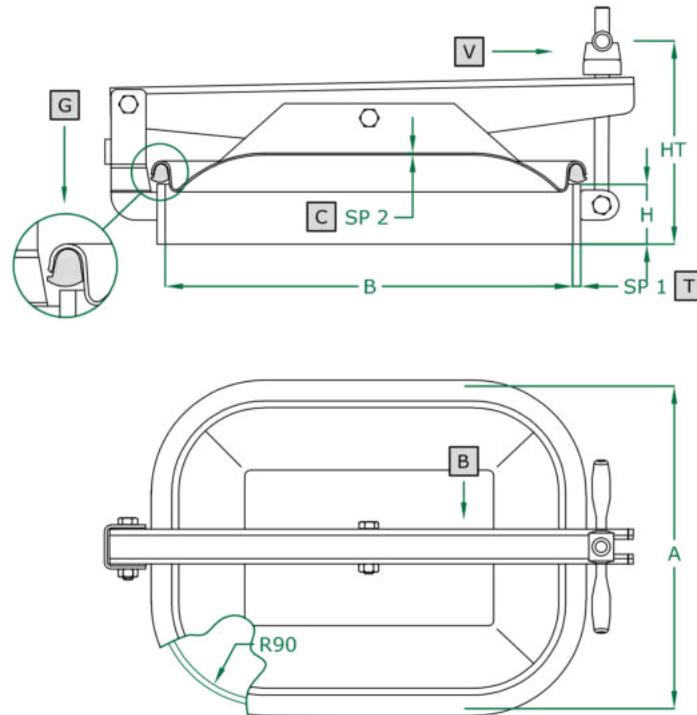

PORTELLA RETTANGOLARE apertura esterna

- RECTANGULAR manwaydoor outwards opening
- Porte RECTANGULAIRE avec ouverture à l'extérieur
- Puerta RECTANGULAR de apertura externa
- RECHTECKIGE Türchen, Aussenöffnung
- ПРЯМОУГОЛЬНАЯ КРЫШКА с внешним открытием
- 外开长方形人孔门

373 ART
310 X 420 mm
 Rev 0

- COPERCHIO
COVER
C
- TELAIO
FRAME
T
- BRACCIO
ARM
B
- VOLANTINO
HANDWHEEL
V
- GUARNIZIONE
GASKET
G

	STANDARD	OPTIONAL			
H X SP1	60 X 8	100 X 8		...	
TELAIO	SAT	MPL			
GUARNIZIONE	EPDM	NEOPRENE	NBR	SILICONE	VITON
VOLANTINO	125 011 V NYLON	125 033 S. STEEL	125 003 V NYLON		

ART	A	B	SP2	HT (STANDARD)	BAR MAX: (STANDARD)	COVER type:	GASKET code:	KG (STANDARD)
373	312	422	2,0	215	0,8	CL	120 620	12,5