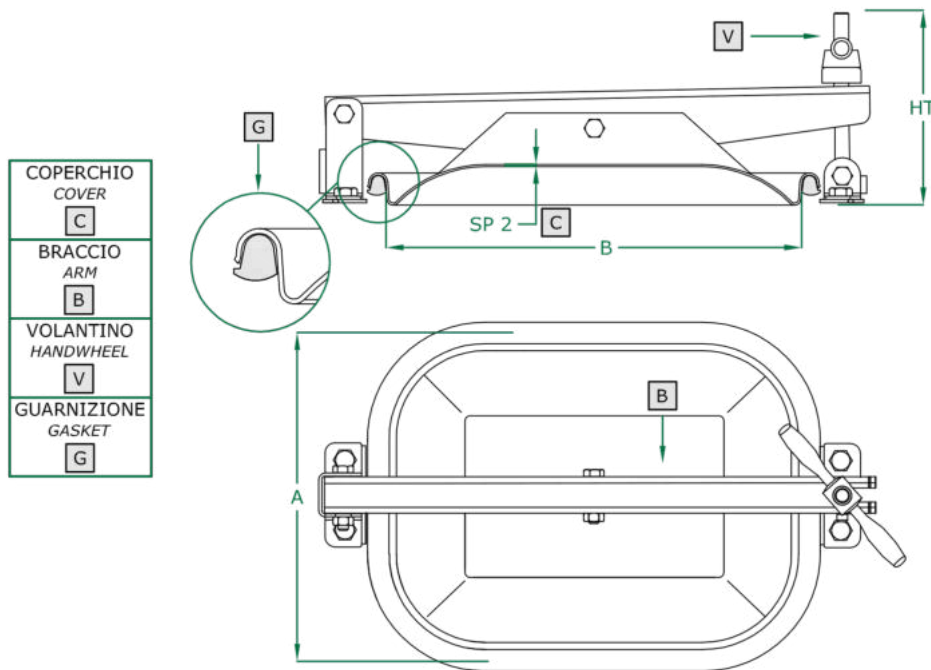

**PORTELLA RETTANGOLARE** apertura esterna

- RECTANGULAR manwaydoor outwards opening
- Porte RECTANGULAIRE avec ouverture à l'extérieur
- Puerta RECTANGULAR de apertura externa
- RECHTECKIGE Türchen, Aussenöffnung
- ПРЯМОУГОЛЬНАЯ КРЫШКА с внешним открытием
- 外开长方形人孔门

**373.VT ART**  
**310 X 420 mm**

Rev 0

COPERCHIO COVER	C
BRACCIO ARM	B
VOLANTINO HANDWHEEL	V
GUARNIZIONE GASKET	G

	STANDARD	OPTIONAL			
TELAIO	NO	NO			
GUARNIZIONE	EPDM	NEOPRENE	NBR	SILICONE	VITON
VOLANTINO	125 011 V NYLON	125 033 S. STEEL			

ART	A	B	SP2	HT (STANDARD)	BAR MAX: (STANDARD)	COVER type:	GASKET code:	KG (STANDARD)
373.VT	310	420	2,0	95	0,8	CN	120 620	8,0