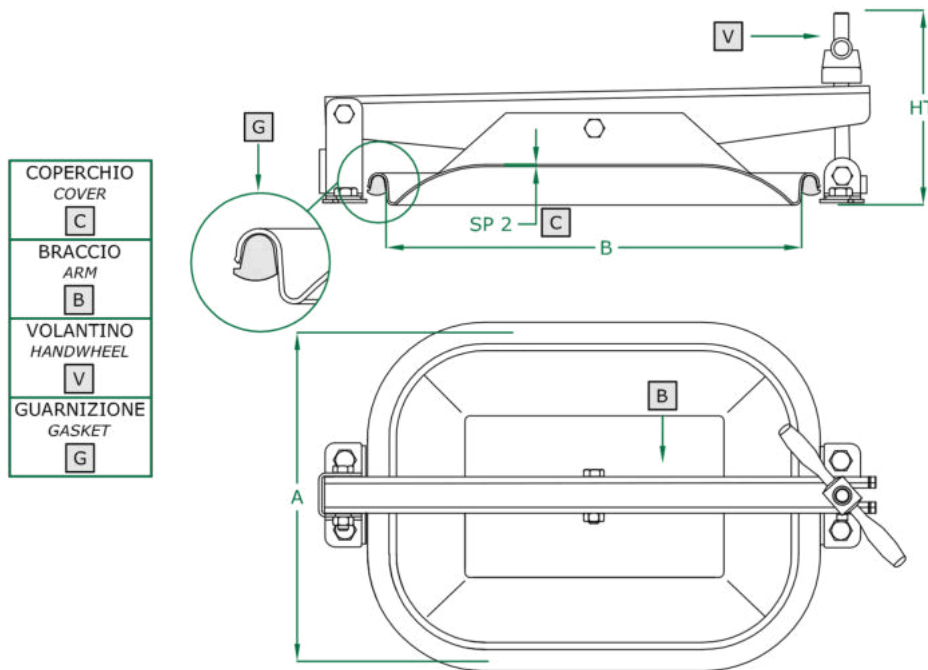

PORTELLA RETTANGOLARE apertura esterna

- RECTANGULAR manwaydoor outwards opening
- Porte RECTANGULAIRE avec ouverture à l'extérieur
- Puerta RECTANGULAR de apertura externa
- RECHTECKIGE Türchen, Aussenöffnung
- ПРЯМОУГОЛЬНАЯ КРЫШКА с внешним открытием
- 外开长方形人孔门

373.VT ART
310 X 420 mm
Rev 0

COPERCHIO COVER	C
BRACCIO ARM	B
VOLANTINO HANDWHEEL	V
GUARNIZIONE GASKET	G

	STANDARD	OPTIONAL			
TELAIO	NO	NO			
GUARNIZIONE	EPDM	NEOPRENE	NBR	SILICONE	VITON
VOLANTINO	125 011 V NYLON	125 033 S. STEEL			

ART	A	B	SP2	HT (STANDARD)	BAR MAX: (STANDARD)	COVER type:	GASKET code:	KG (STANDARD)
373.VT	310	420	2,0	95	0,8	CN	120 620	8,0