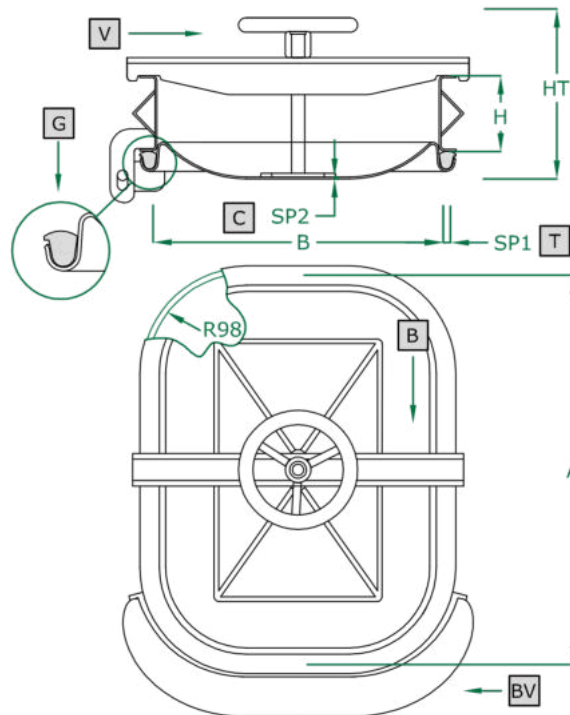

PORTELLA RETTANGOLARE apertura interna

- RECTANGULAR manwaydoor inwards opening
- Porte RECTANGULAIRE avec ouverture à l'intérieur
- Puerta RECTANGULAR de apertura interna
- RECHTECKIGE Türchen schwenkbar nach innen
- ПРЯМОУГОЛЬНАЯ КРЫШКА с внутренним отверстием
- 外开长方形人孔门

374.C ART

420 X 310 mm
Rev 0

COPERCHIO COVER	C
TELAIO FRAME	T
BRACCIO ARM	B
VOLANTINO HANDWHEEL	V
GUARNIZIONE GASKET	G
BAVERINO DRIP	BV

	STANDARD	OPTIONAL			
H X SP1	60 X 3	...			
TELAIO	MPL	SAT			
GUARNIZIONE	EPDM	NEOPRENE	NBR	SILICONE	VITON
VOLANTINO	125 004 V NYLON	125 033 S. STEEL			
BAVERINO	NO	103 011			

ART	A	B	SP2	HT (STANDARD)	BAR MAX: (STANDARD)	COVER type:	GASKET code:	KG (STANDARD)
374.C	420	310	2,0	155	1,2	CL	120 621	14,0