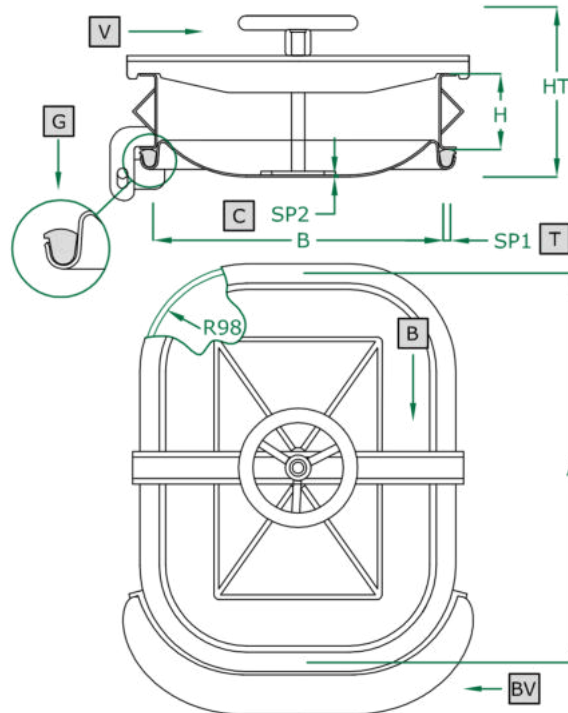

PORTELLA RETTANGOLARE apertura interna

- RECTANGULAR manwaydoor inwards opening
- Porte RECTANGULAIRE avec ouverture à l'intérieur
- Puerta RECTANGULAR de apertura interna
- RECHTECKIGE Türchen schwenkbar nach innen
- ПРЯМОУГОЛЬНАЯ КРЫШКА с внутренним отверстием
- 外开长方形人孔门

374.C ART
420 X 310 mm
 Rev 0

COPERCHIO COVER	C
TELAIO FRAME	T
BRACCIO ARM	B
VOLANTINO HANDWHEEL	V
GUARNIZIONE GASKET	G
BAVERINO DRIP	BV

	STANDARD		OPTIONAL		
H X SP1	60 X 3		...		
TELAIO	MPL		SAT		
GUARNIZIONE	EPDM	NEOPRENE	NBR	SILICONE	VITON
VOLANTINO	125 004 V NYLON		125 033 S. STEEL		
BAVERINO	NO		103 011		

ART	A	B	SP2	HT (STANDARD)	BAR MAX: (STANDARD)	COVER type:	GASKET code:	KG (STANDARD)
374.C	420	310	2,0	155	1,2	CL	120 621	14,0