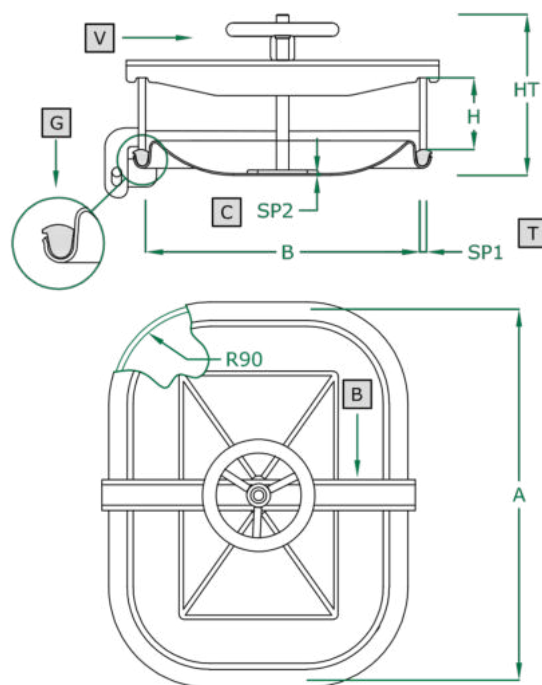

PORTELLA RETTANGOLARE apertura interna

- RECTANGULAR manwaydoor inwards opening
- Porte RECTANGULAIRE avec ouverture à l'intérieur
- Puerta RECTANGULAR de apertura interna
- RECHTECKIGE Türchen schwenkbar nach innen
- ПРЯМОУГОЛЬНАЯ КРЫШКА с внутренним отверстием
- 外开长方形人孔门

374 ART

420 X 310 mm

Rev 0

COPERCHIO COVER	C
TELAIO FRAME	T
BRACCIO ARM	B
VOLANTINO HANDWHEEL	V
GUARNIZIONE GASKET	G

	STANDARD	OPTIONAL			
H X SP1	60 X 8	100 X 8		...	
TELAIO	SAT	MPL			
GUARNIZIONE	EPDM	NEOPRENE	NBR	SILICONE	VITON
VOLANTINO	125 004 V NYLON			125 034 S. STEEL	

ART	A	B	SP2	HT (STANDARD)	BAR MAX: (STANDARD)	COVER type:	GASKET code:	KG (STANDARD)
374	422	312	2,0	205	1,0	CL	120 620	10,0