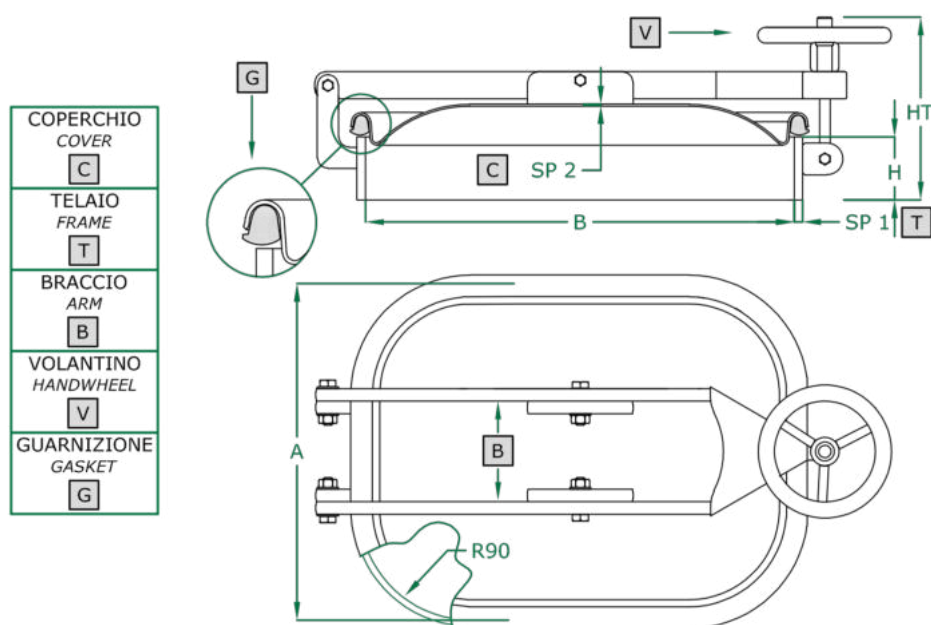

**PORTELLA RETTANGOLARE apertura esterna**

- RECTANGULAR manwaydoor outwards opening
- Porte RECTANGULAIRE avec ouverture à l'extérieur
- Puerta RECTANGULAR de apertura externa
- RECHTECKIGE Türchen, Aussenöffnung
- ПРЯМОУГОЛЬНАЯ КРЫШКА с внешним открытием
- 外开长方形人孔门

## 310 X 420 mm

Rev 0

COPERCHIO COVER	C
TELAIO FRAME	T
BRACCIO ARM	B
VOLANTINO HANDWHEEL	V
GUARNIZIONE GASKET	G

	STANDARD	OPTIONAL			
H X SP1	60 X 8	100 X 8		...	
TELAIO	SAT	MPL			
GUARNIZIONE	EPDM	NEOPRENE	NBR	SILICONE	VITON
VOLANTINO	125 011 V NYLON	125 033 S. STEEL	125 003 V NYLON		

ART	A	B	SP2	HT (STANDARD)	BAR MAX: (STANDARD)	COVER type:	GASKET code:	KG (STANDARD)
376	312	422	2,0	215	0,8	CL	120 620	12,0