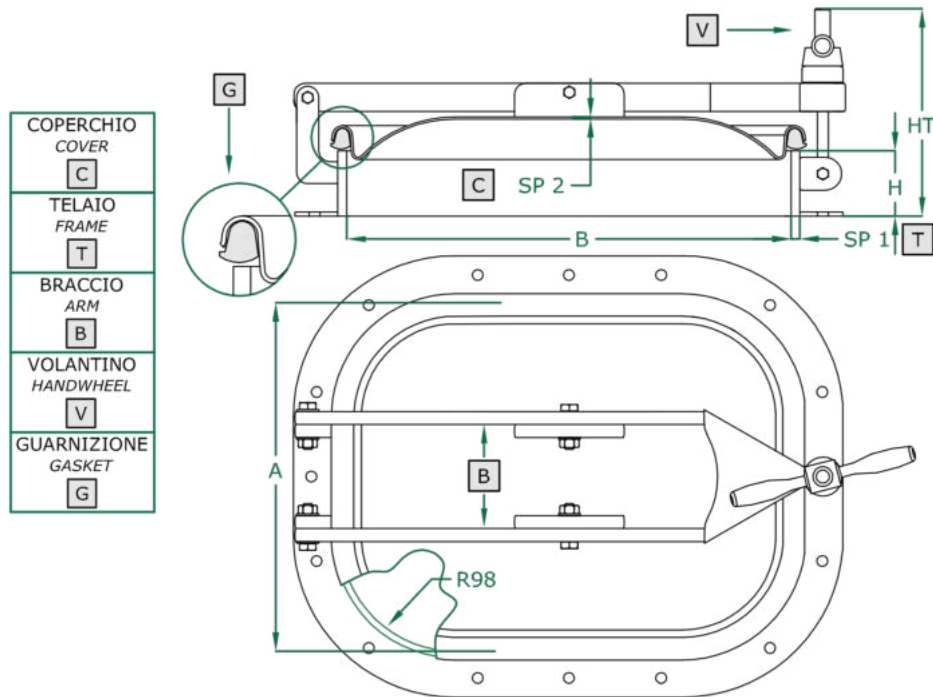

PORTELLA RETTANGOLARE apertura esterna

- RECTANGULAR manwaydoor outwards opening
- Porte RECTANGULAIRE avec ouverture à l'extérieur
- Puerta RECTANGULAR de apertura externa
- RECHTECKIGE Türchen, Aussenöffnung
- ПРЯМОУГОЛЬНАЯ КРЫШКА с внешним открытием
- 外开长方形人孔门

376.W ART

310 X 420 mm
Rev 0

	STANDARD	OPTIONAL			
H X SP1	100 X 8	...			
TELAIO	SAT	MPL			
GUARNIZIONE	EPDM	NEOPRENE	NBR	SILICONE	VITON
VOLANTINO	125 001 V NYLON	125 033 S. STEEL		125 003 V NYLON	

ART	A	B	SP2	HT (STANDARD)	BAR MAX: (STANDARD)	COVER type:	GASKET code:	KG (STANDARD)
376.W	310	420	2,0	215	0,8	CN	120 620	12,5