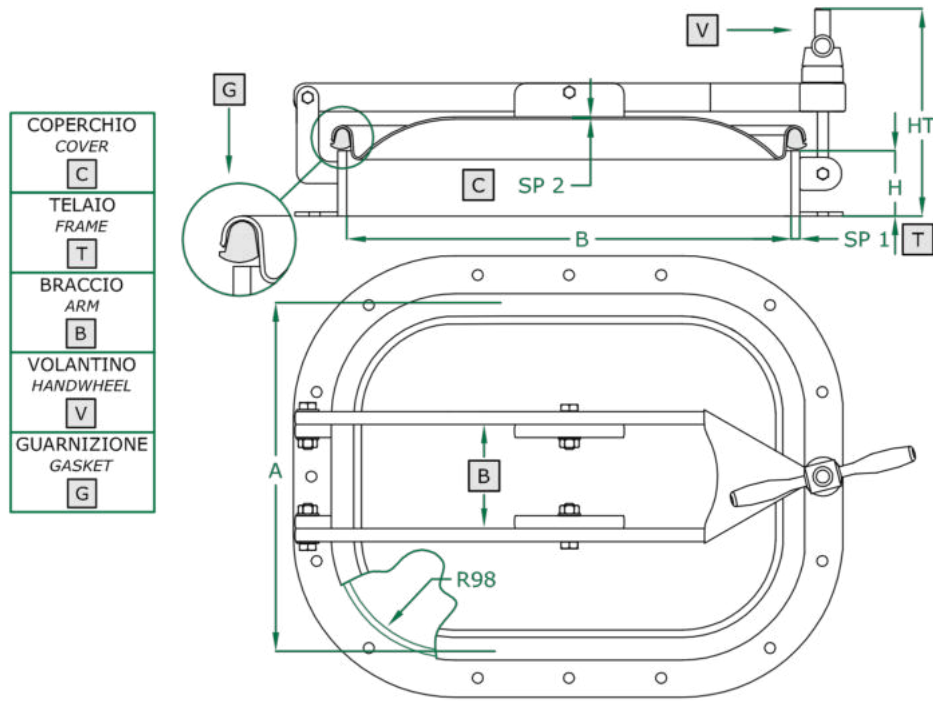

**PORTELLA RETTANGOLARE** apertura esterna

- RECTANGULAR manwaydoor outwards opening
- Porte RECTANGULAIRE avec ouverture à l'extérieur
- Puerta RECTANGULAR de apertura externa
- RECHTECKIGE Türchen, Aussenöffnung
- ПРЯМОУГОЛЬНАЯ КРЫШКА с внешним открытием
- 外开长方形人孔门

**376.W ART**  
310 X 420 mm  
Rev 0

	STANDARD	OPTIONAL			
H X SP1	100 X 8	...			
TELAIO	SAT	MPL			
GUARNIZIONE	EPDM	NEOPRENE	NBR	SILICONE	VITON
VOLANTINO	125 001 V NYLON	125 033 S. STEEL		125 003 V NYLON	

ART	A	B	SP2	HT (STANDARD)	BAR MAX: (STANDARD)	COVER type:	GASKET code:	KG (STANDARD)
376.W	310	420	2,0	215	0,8	CN	120 620	12,5