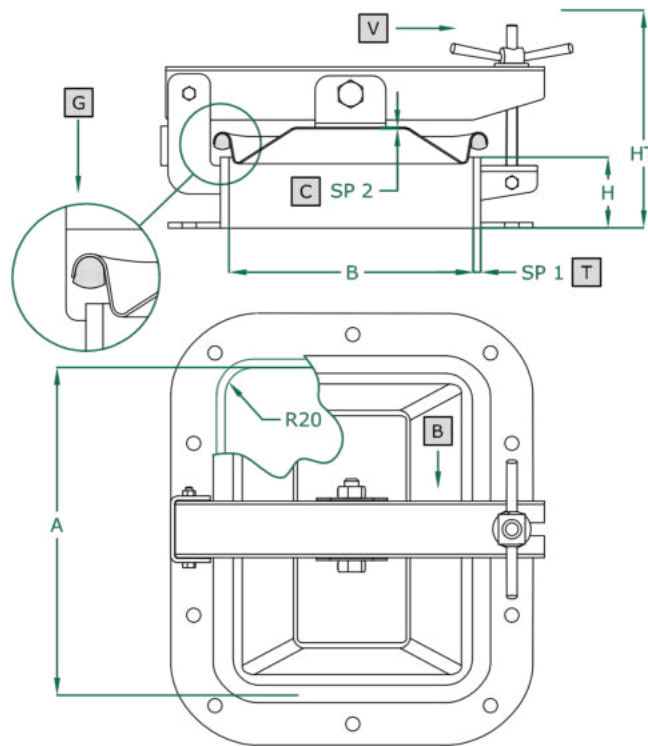

PORTELLA RETTANGOLARE apertura esterna

- RECTANGULAR manwaydoor outwards opening
- Porte RECTANGULAIRE avec ouverture à l'extérieur
- Puerta RECTANGULAR de apertura externa
- RECHTECKIGE Türchen, Aussenöffnung
- ПРЯМОУГОЛЬНАЯ КРЫШКА с внешним открытием
- 外开长方形人孔门

COPERCHIO COVER	C
TELAIO FRAME	T
BRACCIO ARM	B
VOLANTINO HANDWHEEL	V
GUARNIZIONE GASKET	G

	STANDARD		OPTIONAL			
H X SP1	100 X 6		...			
TELAIO	SAT		MPL			
GUARNIZIONE	EPDM	NEOPRENE	NBR	SILICONE		VITON
VOLANTINO	125 001 V NYLON	125 021 V NYLON	125 022 CHROME P.	125 023 S. STEEL	125 024 ALUMINIUM	125 031 S. STEEL

ART	A	B	SP2	HT (STANDARD)	BAR MAX: (STANDARD)	COVER type:	GASKET code:	KG (STANDARD)
381.W	223	174	1,0	130	0,7	CN	120 613	4,0