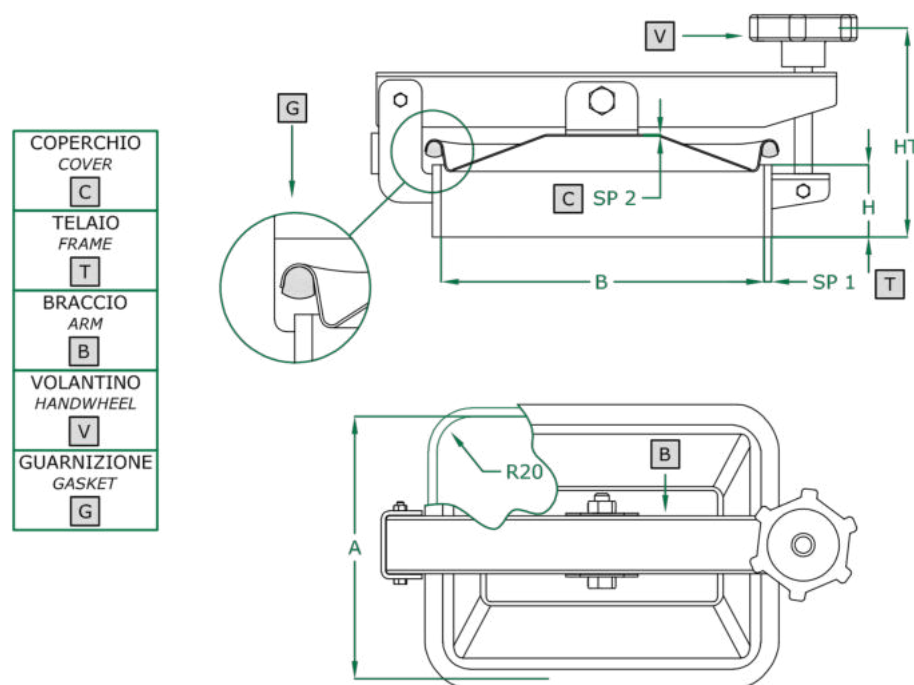

PORTELLA RETTANGOLARE apertura esterna

- RECTANGULAR manwaydoor outwards opening
- Porte RECTANGULAIRE avec ouverture à l'extérieur
- Puerta RECTANGULAR de apertura externa
- RECHTECKIGE Türchen, Aussenöffnung
- ПРЯМОУГОЛЬНАЯ КРЫШКА с внешним открытием
- 外开长方形人孔门

381L ART

175 X 225 mm

Rev 0

	STANDARD	OPTIONAL				
H X SP1	50 X 6	30 X 6			100 X 6	
TELAIO	SAT	MPL				
GUARNIZIONE	EPDM	NEOPRENE	NBR	SILICONE	VITON	
VOLANTINO	125 001 V NYLON	125 021 V NYLON	125 022 CHROME P.	125 023 S. STEEL	125 024 ALUMINIUM	125 031 S. STEEL

ART	A	B	SP2	HT (STANDARD)	BAR MAX: (STANDARD)	COVER type:	GASKET code:	KG (STANDARD)
381L	174	223	1,0	130	0,7	CN	120 613	4,0