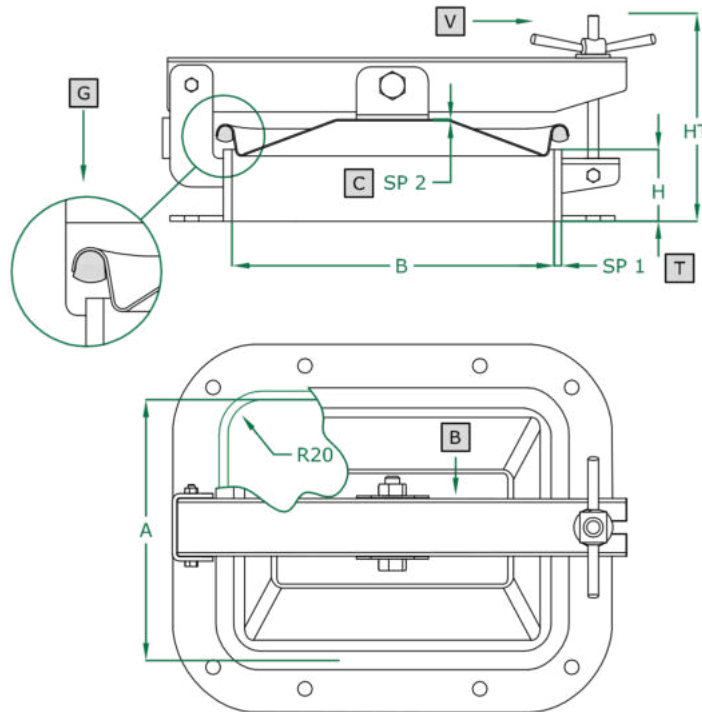

PORTELLA RETTANGOLARE apertura esterna

- RECTANGULAR manwaydoor outwards opening
- Porte RECTANGULAIRE avec ouverture à l'extérieur
- Puerta RECTANGULAR de apertura externa
- RECHTECKIGE Türchen, Aussenöffnung
- ПРЯМОУГОЛЬНАЯ КРЫШКА с внешним открытием
- 外开长方形人孔门

381L.W ART

175 X 225 mm

Rev 0

COPERCHIO COVER	C
TELAIO FRAME	T
BRACCIO ARM	B
VOLANTINO HANDWHEEL	V
GUARNIZIONE GASKET	G

	STANDARD		OPTIONAL			
H X SP1	100 X 6		...			
TELAIO	SAT		MPL			
GUARNIZIONE	EPDM	NEOPRENE	NBR	SILICONE		VITON
VOLANTINO	125 001 V NYLON	125 021 V NYLON	125 022 CHROME P.	125 023 S. STEEL	125 024 ALUMINIUM	125 031 S. STEEL

ART	A	B	SP2	HT (STANDARD)	BAR MAX: (STANDARD)	COVER type:	GASKET code:	KG (STANDARD)
381L.W	174	223	1,0	130	0,7	CN	120 613	4,0