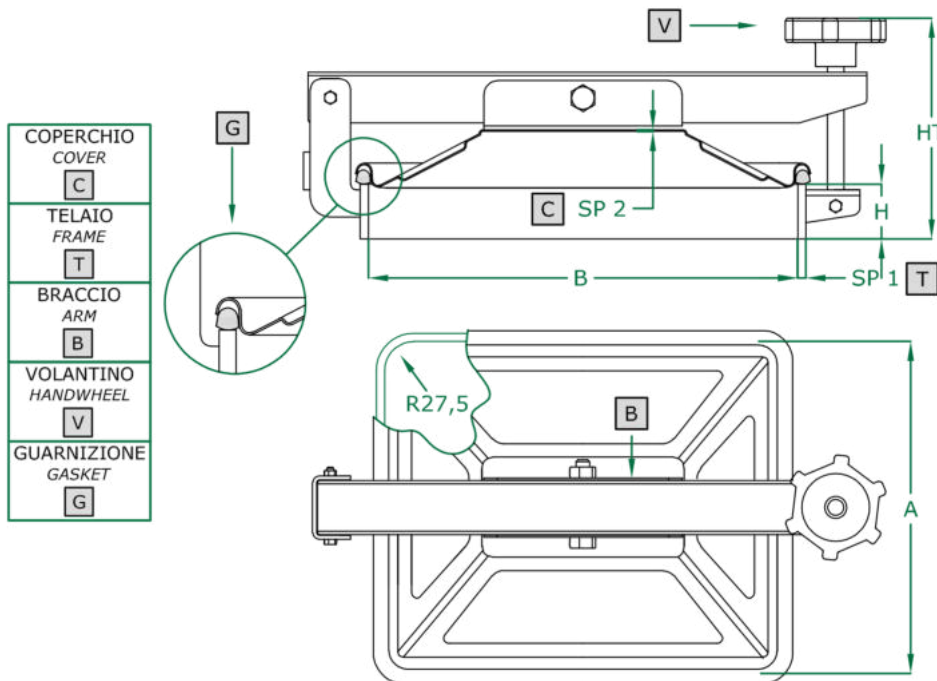

PORTELLA RETTANGOLARE apertura esterna

- RECTANGULAR manwaydoor outwards opening
- Porte RECTANGULAIRE avec ouverture à l'extérieur
- Puerta RECTANGULAR de apertura externa
- RECHTECKIGE Türchen, Aussenöffnung
- ПРЯМОУГОЛЬНАЯ КРЫШКА с внешним открытием
- 外开长方形人孔门

382L ART

245 X 310 mm

Rev 0

	STANDARD	OPTIONAL				
H X SP1	50 X 6	30 X 6			100 X 6	
TELAIO	SAT	MPL				
GUARNIZIONE	EPDM	NEOPRENE	NBR	SILICONE	VITON	
VOLANTINO	125 001 V NYLON	125 021 V NYLON	125 022 CHROME P.	125 023 S. STEEL	125 024 ALUMINIUM	125 031 S. STEEL

ART	A	B	SP2	HT (STANDARD)	BAR MAX: (STANDARD)	COVER type:	GASKET code:	KG (STANDARD)
382L	245	312	1,0	145	0,5	CN	120 615	5,5