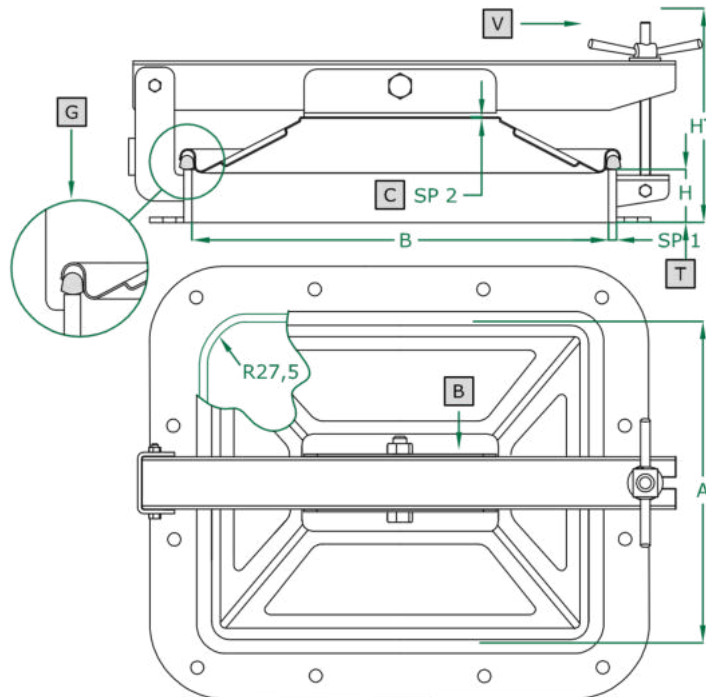

PORTELLA RETTANGOLARE apertura esterna

- RECTANGULAR manwaydoor outwards opening
- Porte RECTANGULAIRE avec ouverture à l'extérieur
- Puerta RECTANGULAR de apertura externa
- RECHTECKIGE Türchen, Aussenöffnung
- ПРЯМОУГОЛЬНАЯ КРЫШКА с внешним открытием
- 外开长方形人孔门

382L.W ART

245 X 310 mm

Rev 0

COPERCHIO COVER	C
TELAIO FRAME	T
BRACCIO ARM	B
VOLANTINO HANDWHEEL	V
GUARNIZIONE GASKET	G

	STANDARD		OPTIONAL			
H X SP1	100 X 6		...			
TELAIO	SAT		MPL			
GUARNIZIONE	EPDM	NEOPRENE	NBR	SILICONE		VITON
VOLANTINO	125 001 V NYLON	125 021 V NYLON	125 022 CHROME P.	125 023 S. STEEL	125 024 ALUMINIUM	125 031 S. STEEL

ART	A	B	SP2	HT (STANDARD)	BAR MAX: (STANDARD)	COVER type:	GASKET code:	KG (STANDARD)
382L.W	245	310	1,2	145	0,5	CN	120 615	6,0