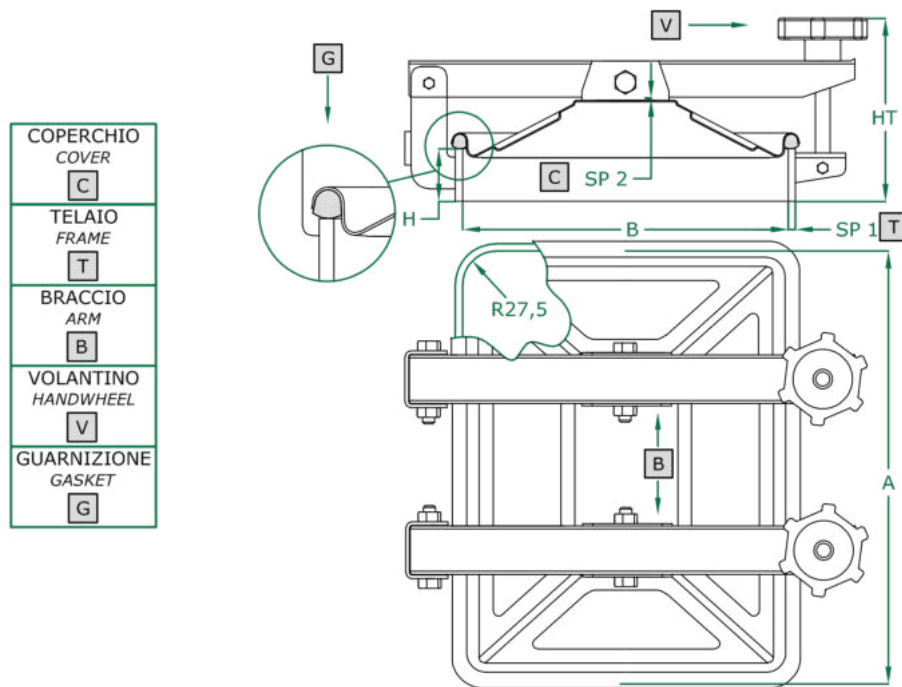

PORTELLA RETTANGOLARE apertura esterna

- RECTANGULAR manwaydoor outwards opening
- Porte RECTANGULAIRE avec ouverture à l'extérieur
- Puerta RECTANGULAR de apertura externa
- RECHTECKIGE Türchen, Aussenöffnung
- ПРЯМОУГОЛЬНАЯ КРЫШКА с внешним открытием
- 外开长方形人孔门

383 ART

365 X 275 mm

Rev 1

	STANDARD	OPTIONAL			
H X SP1	50 X 6	100 X 6			
TELAIO	SAT	MPL			
GUARNIZIONE	EPDM	NEOPRENE	NBR	SILICONE	VITON
VOLANTINO	125 001 V NYLON	125 022 CHROME P.	125 023 S. STEEL	125 024 ALUMINIUM	125 031 S. STEEL

ART	A	B	SP2	HT (STANDARD)	BAR MAX: (STANDARD)	COVER type:	GASKET code:	KG (STANDARD)
383	365	275	1,0	170	0,4	CN	120 617	7,2