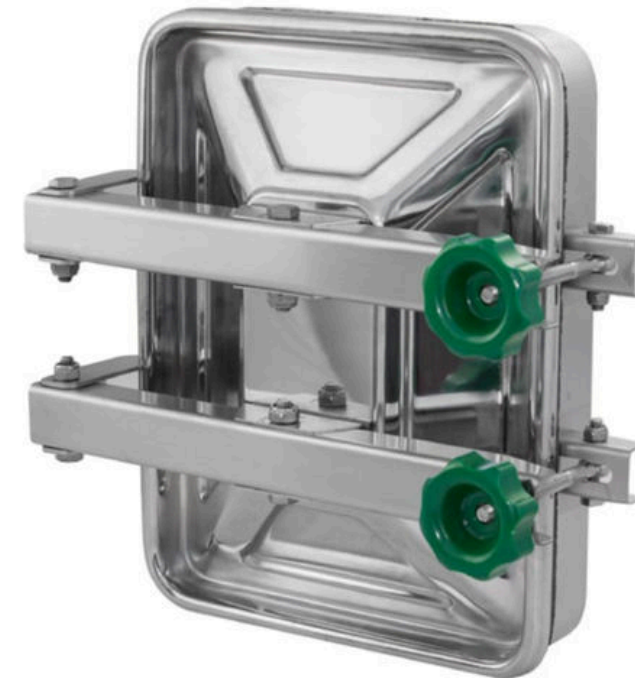

PORTELLA RETTANGOLARE apertura esterna

- RECTANGULAR manwaydoor outwards opening
- Porte RECTANGULAIRE avec ouverture à l'extérieur
- Puerta RECTANGULAR de apertura externa
- RECHTECKIGE Türchen, Aussenöffnung
- ПРЯМОУГОЛЬНАЯ КРЫШКА с внешним открытием
- 外开长方形人孔门

383 ART

365 X 275 mm

Rev 1

	STANDARD	OPTIONAL			
H X SP1	50 X 6	100 X 6			
TELAIO	SAT	MPL			
GUARNIZIONE	EPDM	NEOPRENE	NBR	SILICONE	VITON
VOLANTINO	125 001 V NYLON	125 022 CHROME P.	125 023 S. STEEL	125 024 ALUMINIUM	125 031 S. STEEL

ART	A	B	SP2	HT (STANDARD)	BAR MAX: (STANDARD)	COVER type:	GASKET code:	KG (STANDARD)
383	365	275	1,0	170	0,4	CN	120 617	7,2