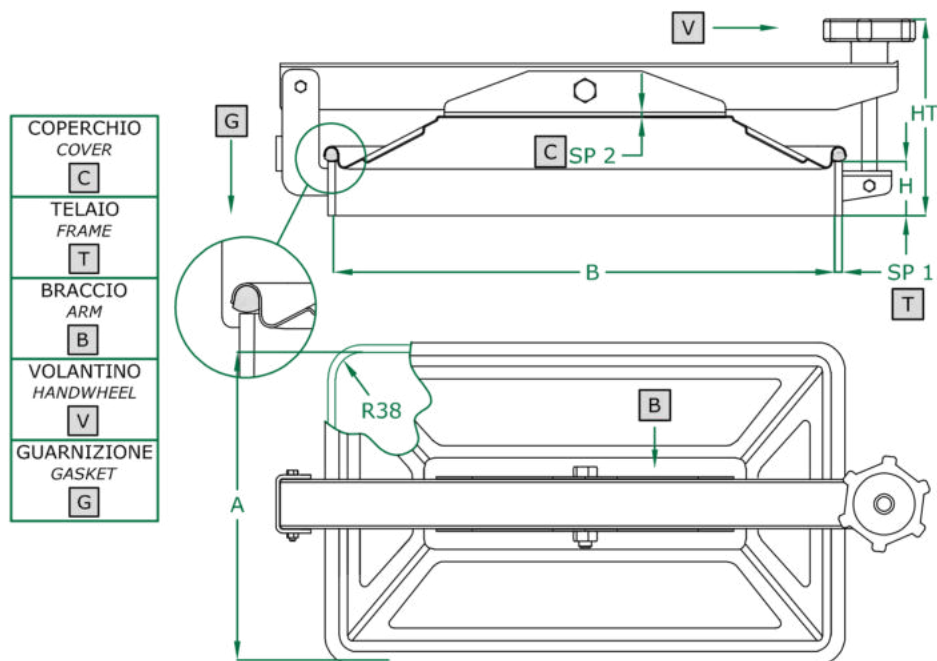

PORTELLA RETTANGOLARE apertura esterna

- RECTANGULAR manwaydoor outwards opening
- Porte RECTANGULAIRE avec ouverture à l'extérieur
- Puerta RECTANGULAR de apertura externa
- RECHTECKIGE Türchen, Aussenöffnung
- ПРЯМОУГОЛЬНАЯ КРЫШКА с внешним открытием
- 外开长方形人孔门

384L ART

275 X 405 mm

Rev 1

	STANDARD	OPTIONAL			
H X SP1	50 X 6	100 X 6			
TELAIO	SAT	MPL			
GUARNIZIONE	EPDM	NEOPRENE	NBR	SILICONE	VITON
VOLANTINO	125 001 V NYLON	125 022 CHROME P.	125 023 S. STEEL	125 024 ALUMINIUM	125 031 S. STEEL

ART	A	B	SP2	HT (STANDARD)	BAR MAX: (STANDARD)	COVER type:	GASKET code:	KG (STANDARD)
384L	275	405	1,0	165	0,3	CN	120 617	7,0