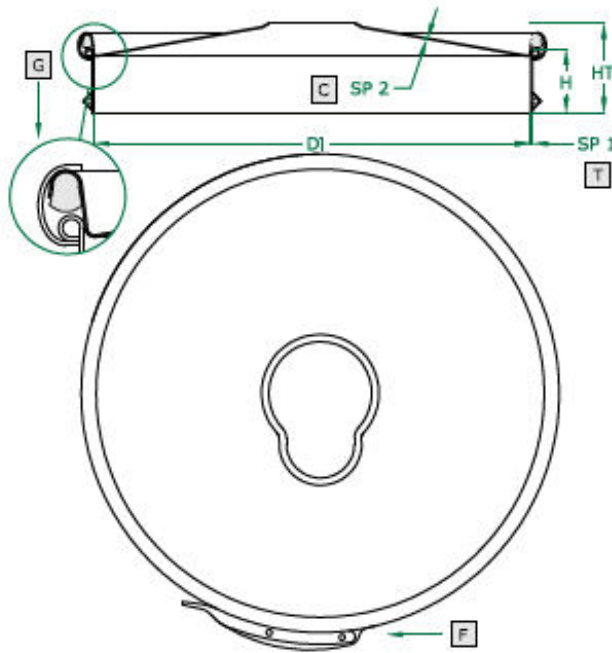

CHIUSINO CIRCOLARE con chiusura CLAMP

- ROUND manhole cover with clamp closing
- Trappe RONDE avec collier de fermeture
- Tapa CIRCULAR con cierre tirante de abrazadera
- RUNDE Klapptür mit Klemmringverschluß
- КРУГЛАЯ крышка люка с закрытием на зажимах
- 圆形人孔盖

550.C SERIE

300/400/500/600 DN

Rev 0

- | | |
|-----------------------|----------|
| COPERCHIO
COVER | C |
| TELAIO
FRAME | T |
| FASCETTA
CLAMP | F |
| GUARNIZIONE
GASKET | G |

	STANDARD	OPTIONAL				
H X SP1	100 X 2	150 X 2	200 X 2	250 X 2	...	
TELAIO	MPL	SAT		BA	FIO	
GUARNIZIONE	EPDM	NEOPRENE	NBR	SILICONE		VITON
FORO	NO	33	42	48	50	...

ART	DN	DI	SP2	HT (STANDARD)	BAR MAX: (STANDARD)	COVER type:	GASKET code:	KG (STANDARD)
550.C	300	295	1,2	80	1,5	CL	120 610	4,3
552.C	400	395	1,5	80	1,5	CL	120 617	5,7
554.C	500	500	2,0	85	1,0	CL	120 616	7,1
555.C	600	600	2,0	85	0,8	CL	120 607	8,5