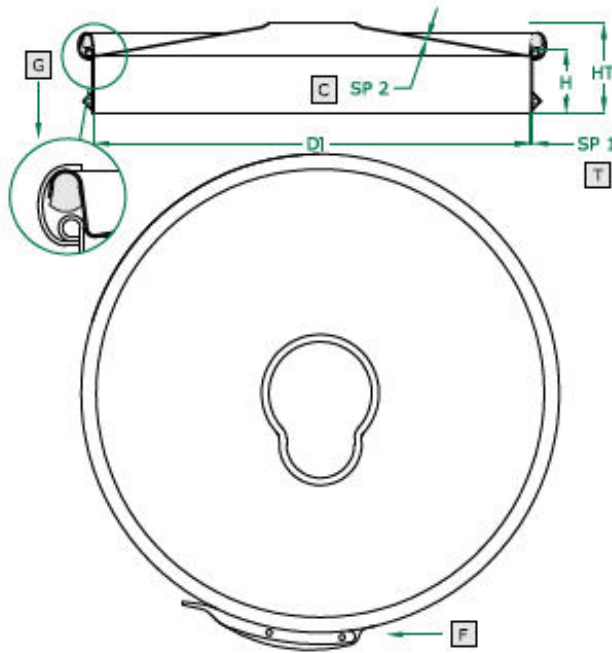

CHIUSINO CIRCOLARE con chiusura CLAMP

- ROUND manhole cover with clamp closing
- Trappe RONDE avec collier de fermeture
- Tapa CIRCULAR con cierre tirante de abrazadera
- RUNDE Klapptür mit Klemmringverschluß
- КРУГЛАЯ крышка люка с закрытием на зажимах
- 圆形人孔盖

550.C SERIE
 300/400/500/600 DN
 Rev 1

- | | |
|-----------------------|----------|
| COPERCHIO
COVER | C |
| TELAIO
FRAME | T |
| FASCETTA
CLAMP | F |
| GUARNIZIONE
GASKET | G |

	STANDARD	OPTIONAL				
H X SP1	100 X 2	150 X 2	200 X 2	250 X 2	...	
TELAIO	MPL	SAT		BA	FIO	
GUARNIZIONE	EPDM	NEOPRENE	NBR	SILICONE		VITON
FORO	NO	33	42	48	50	...

ART	DN	DI	SP2	HT (STANDARD)	BAR MAX: (STANDARD)	COVER type:	GASKET code:	KG (STANDARD)
550.C	300	295	1,2	80	1,5	CL	120 610	4,3
552.C	400	395	1,5	80	1,5	CL	120 617	5,7
554.C	500	500	2,0	85	1,0	CL	120 616	7,1
555.C	600	600	2,0	85	0,8	CL	120 607	8,5