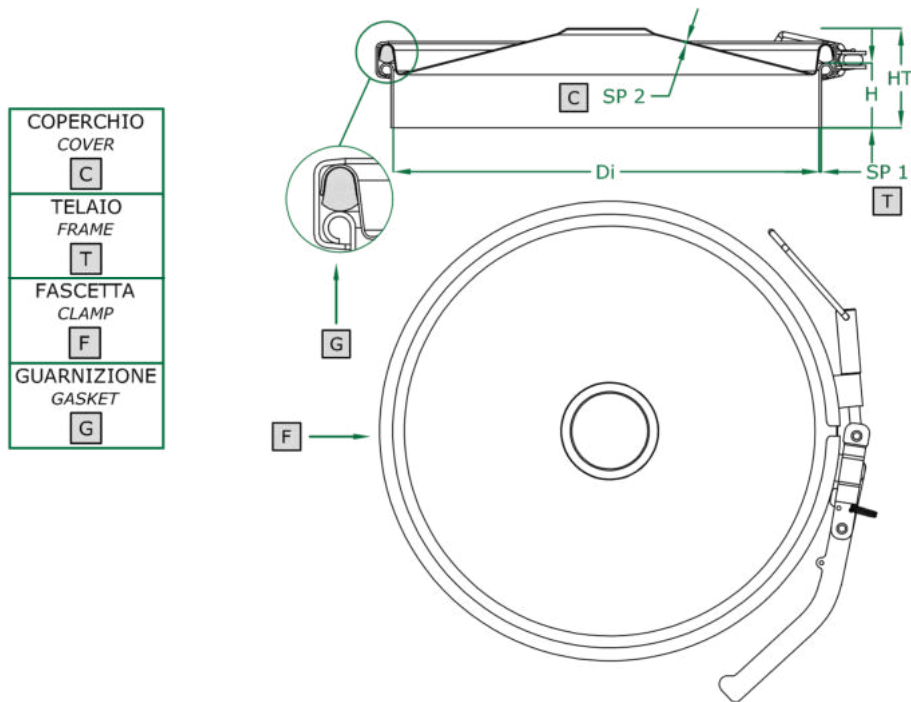

CHIUSINO CIRCOLARE con chiusura CLAMP

- ROUND manhole cover with clamp closing
- Trappe RONDE avec collier de fermeture
- Tapa CIRCULAR con cierre tirante de abrazadera
- RUNDE Klapptür mit Klemmringverschluß
- КРУГЛАЯ крышка люка с закрытием на зажимах
- 圆形人孔盖

550 SERIE

300/400/500/600 DN

Rev 0

	STANDARD		OPTIONAL			
H X SP1	60 X 2	100 X 2	150 X 2	200 X 2	250 X 2	...
TELAIO	SAT	MPL		BA		FIO
GUARNIZIONE	EPDM	NEOPRENE	NBR	SILICONE		VITON
FORO	NO	33	42	48	50	...
VALVOLA	NO	VEDI CATALOGO VALVOLE / SEE VALVE CATALOGUE				

ART	DN	DI	SP2	HT (STANDARD)	BAR MAX: (STANDARD)	COVER type:	GASKET code:	KG (STANDARD)
550	300	295	1,0	80	1,8	CL	120 610	4,0
552	400	395	1,2	80	1,8	CL	120 617	5,0
554	500	500	1,2	85	1,3	CL	120 616	6,5
555	600	600	1,5	85	1,0	CL	120 607	8,0