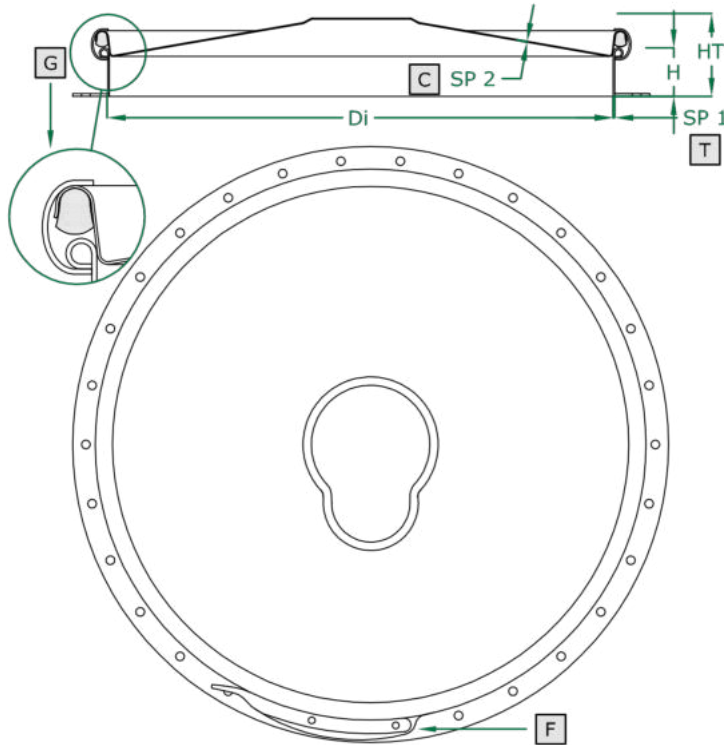

CHIUSINO CIRCOLARE con chiusura CLAMP

- ROUND manhole cover with clamp closing
- Trappe RONDE avec collier de fermeture
- Tapa CIRCULAR con cierre tirante de abrazadera
- RUNDE Klapptür mit Klemmringverschluß
- КРУГЛАЯ крышка люка с закрытием на зажимах
- 圆形人孔盖

550.W SERIE
 300/400/500/600 DN
 Rev 0

- | | |
|-----------------------|----------|
| COPERCHIO
COVER | C |
| TELAIO
FRAME | T |
| FASCETTA
CLAMP | F |
| GUARNIZIONE
GASKET | G |

	STANDARD		OPTIONAL			
H X SP1	100 X 2	150 X 2	200 X 2	250 X 2	...	
TELAIO	SAT	MPL		BA	FIO	
GUARNIZIONE	EPDM	NEOPRENE	NBR	SILICONE		VITON
FORO	NO	33	42	48	50	...

ART	DN	DI	SP2	HT (STANDARD)	BAR MAX: (STANDARD)	COVER type:	GASKET code:	KG (STANDARD)
550.W	300	295	1,2	80	1,8	CL	120 610	4,5
552.W	400	395	1,5	80	1,8	CL	120 617	5,9
554.W	500	500	2,0	85	1,3	CL	120 616	7,3
555.W	600	600	2,0	85	1,0	CL	120 607	8,7