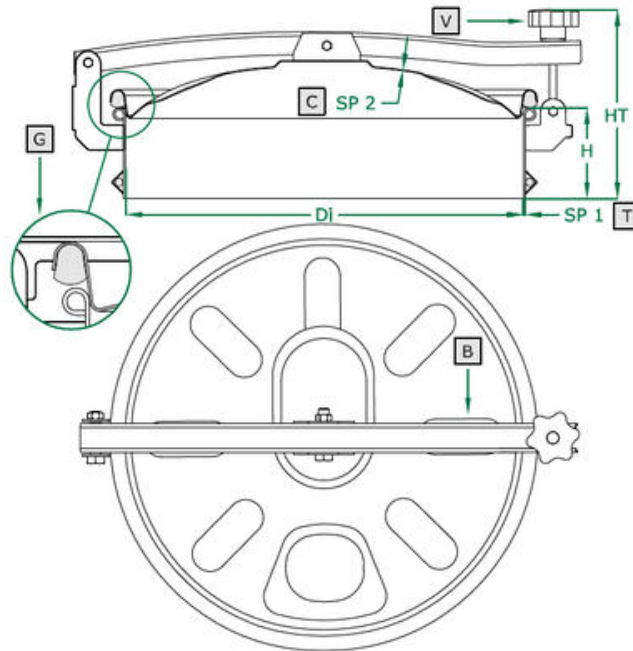

CHIUSINO CIRCOLARE apertura a ribaltamento

- ROUND manhole cover with back-side opening
- Trappe RONDE avec ouverture par renversement
- Tapa CIRCULAR con apertura vertical
- RUNDE Klapptür flapdoor
- КРУГЛАЯ крышка люка с откидным открытием
- 圆形人孔盖

560.C ART
200/300/380/400/420/500/600 DN

Rev 0

COPERCHIO COVER	C
TELAIO FRAME	T
BRACCIO ARM	B
VOLANTINO HANDWHEEL	V
GUARNIZIONE GASKET	G

	STANDARD		OPTIONAL			
H X SP1	100 X 2	150 X 2	200 X 2	250 X 2	...	
TELAIO	MPL	SAT		BA	FIO	
GUARNIZIONE	EPDM	NEOPRENE	NBR	SILICONE		VITON
VOLANTINO	125 001 V NYLON	125 021 V NYLON	125 022 CHROME P.	125 023 S. STEEL	125 024 ALUMINIUM	125 031 S. STEEL
FORO	NO	33	42	48	50	...

ART	DN	DI	SP2	HT (STANDARD)	BAR MAX: (STANDARD)	COVER type:	GASKET code:	KG (STANDARD)
559.C	200	195	1,0	120	0,04	CL	120 619	3,1
560.C	300	295	1,2	140	0,03	CL	120 610	4,6
561.C	380	375	1,5	145	0,02	CN	120 611	5,8
562.C	400	395	1,5	150	0,02	CN	120 617	6,1
563.C	420	415	1,5	150	0,02	CN	120 612	6,4
564.C	500	500	2,0	155	0,02	CL	120 616	7,6
565.C	600	600	2,0	160	0,01	CL	120 607	9,1