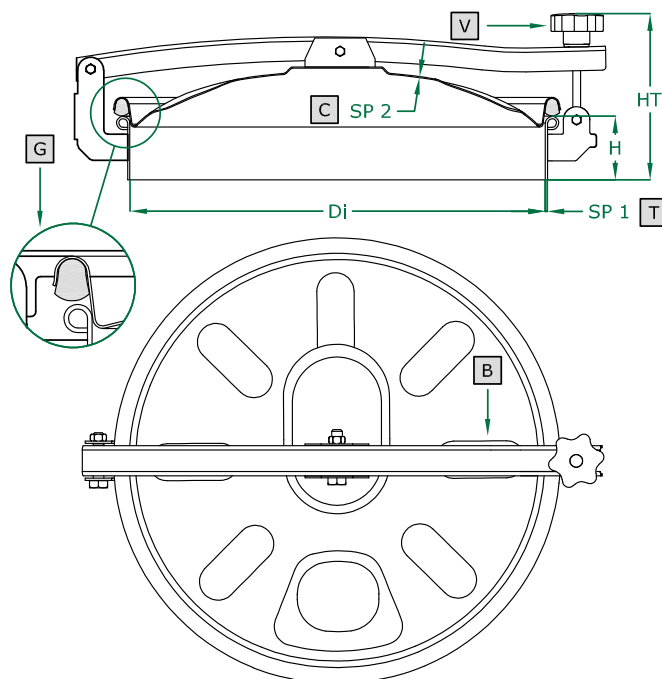

CHIUSINO CIRCOLARE apertura a ribaltamento

- ROUND manhole cover with back-side opening
- Trappe RONDE avec ouverture par renversement
- Tapa CIRCULAR con apertura vertical
- RUNDE Klapptür flapdoor
- КРУГЛАЯ крышка люка с откидным открытием
- 圆形人孔盖

560 SERIE

200/300/380/400/420/500/600 DN

Rev 0

- | | |
|------------------------|----------|
| COPERCHIO
COVER | C |
| TELAIO
FRAME | T |
| BRACCIO
ARM | B |
| VOLANTINO
HANDWHEEL | V |
| GUARNIZIONE
GASKET | G |

	STANDARD	OPTIONAL				
H X SP1	60 X 2	100 X 2	150 X 2	200 X 2	250 X 2	...
TELAIO	SAT	MPL	BA		FIO	
GUARNIZIONE	EPDM	NEOPRENE	NBR	SILICONE		VITON
VOLANTINO	125 001 V NYLON	125 021 V NYLON	125 022 CHROME P.	125 023 S. STEEL	125 024 ALUMINIUM	125 031 S. STEEL
FORO	NO	33	42	48	50	...
VALVOLA	NO	VEDI CATALOGO VALVOLE / SEE VALVE CATALOGUE				

ART	DN	DI	SP2	HT (STANDARD)	BAR MAX: (STANDARD)	COVER type:	GASKET code:	KG (STANDARD)
559	200	195	1,0	120	0,04	CL	120 619	2,3
560	300	295	1,0	140	0,03	CL	120 610	3,0
561	380	375	1,0	145	0,02	CN	120 611	4,0
562	400	395	1,2	150	0,02	CN	120 617	4,5
563	420	415	1,2	150	0,02	CN	120 612	5,0
564	500	500	1,2	155	0,02	CL	120 616	6,0
565	600	600	1,5	160	0,01	CL	120 607	9,0