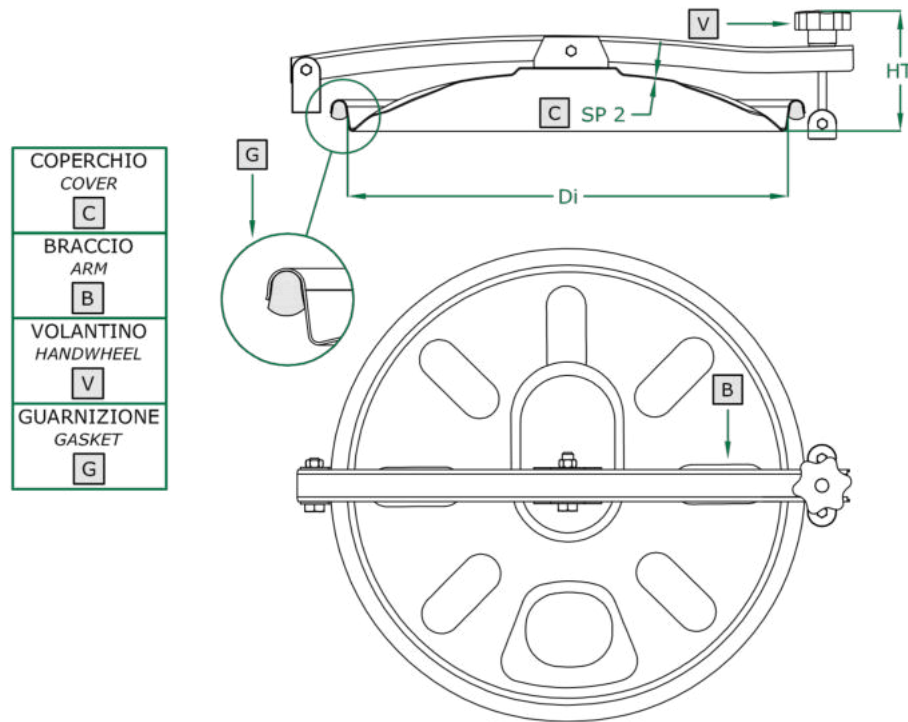

**CHIUSINO CIRCOLARE apertura a ribaltamento**

- ROUND manhole cover with back-side opening
- Trappe RONDE avec ouverture par renversement
- Tapa CIRCULAR con apertura vertical
- RUNDE Klapptür flapdoor
- КРУГЛАЯ крышка люка с откидным открытием
- 圆形人孔盖

# 560.VT SERIE

200/300/380/400/420/500/600 DN

Rev 0

	STANDARD		OPTIONAL			
<b>TELAIO</b>	NO		NO			
<b>GUARNIZIONE</b>	EPDM	NEOPRENE	NBR	SILICONE		VITON
<b>VOLANTINO</b>	125 001 V NYLON	125 021 V NYLON	125 022 CHROME P.	125 023 S. STEEL	125 024 ALUMINIUM	125 031 S. STEEL
<b>FORO</b>	NO	33	42	48	50	...

ART	DN	DI	SP2	HT (STANDARD)	BAR MAX: (STANDARD)	COVER type:	GASKET code:	KG (STANDARD)
559.VT	200	195	1,0	60	0,04	CL	120 619	2,1
560.VT	300	295	1,2	70	0,03	CL	120 610	3,2
561.VT	380	375	1,5	72	0,02	CN	120 611	4,0
562.VT	400	395	1,5	79	0,02	CN	120 617	4,3
563.VT	420	415	1,5	80	0,02	CN	120 612	4,5
564.VT	500	500	2,0	80	0,02	CL	120 616	5,4
565.VT	600	600	2,0	83	0,01	CL	120 607	6,4