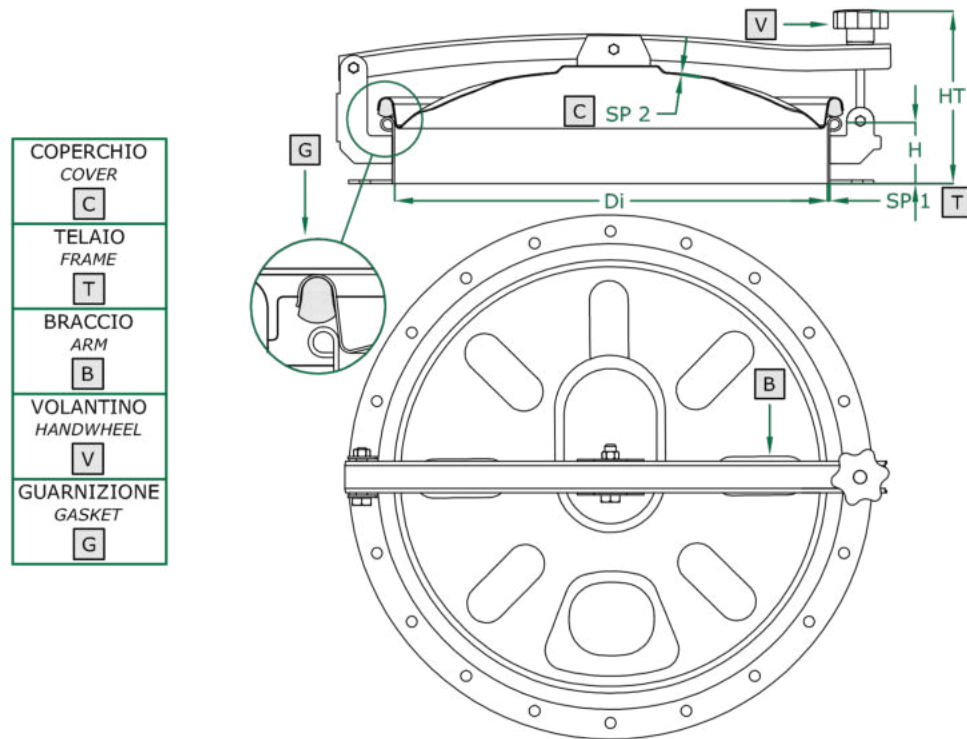

**CHIUSINO CIRCOLARE apertura a ribaltamento**

- ROUND manhole cover with back-side opening
- Trappe RONDE avec ouverture par renversement
- Tapa CIRCULAR con apertura vertical
- RUNDE Klapptür flapdoor
- КРУГЛАЯ крышка люка с откидным открытием
- 圆形人孔盖

# 560.W SERIE

200/300/380/400/420/500/600 DN

Rev 0

	STANDARD		OPTIONAL			
H X SP1	100 X 2	150 X 2	200 X 2	250 X 2	...	
TELAIO	SAT	MPL	BA	FIO		
GUARNIZIONE	EPDM	NEOPRENE	NBR	SILICONE		VITON
VOLANTINO	125 001 V NYLON	125 021 V NYLON	125 022 CHROME P.	125 023 S. STEEL	125 024 ALUMINIUM	125 031 S. STEEL
FORO	NO	33	42	48	50	...

ART	DN	DI	SP2	HT (STANDARD)	BAR MAX: (STANDARD)	COVER type:	GASKET code:	KG (STANDARD)
559.W	200	195	1,0	120	0,04	CL	120 619	3,3
560.W	300	295	1,2	140	0,03	CL	120 610	4,8
561.W	380	375	1,5	145	0,02	CN	120 611	6,0
562.W	400	395	1,5	150	0,02	CN	120 617	6,3
563.W	420	415	1,5	150	0,02	CN	120 612	6,6
564.W	500	500	2,0	155	0,02	CL	120 616	7,8
565.W	600	600	2,0	160	0,01	CL	120 607	9,3