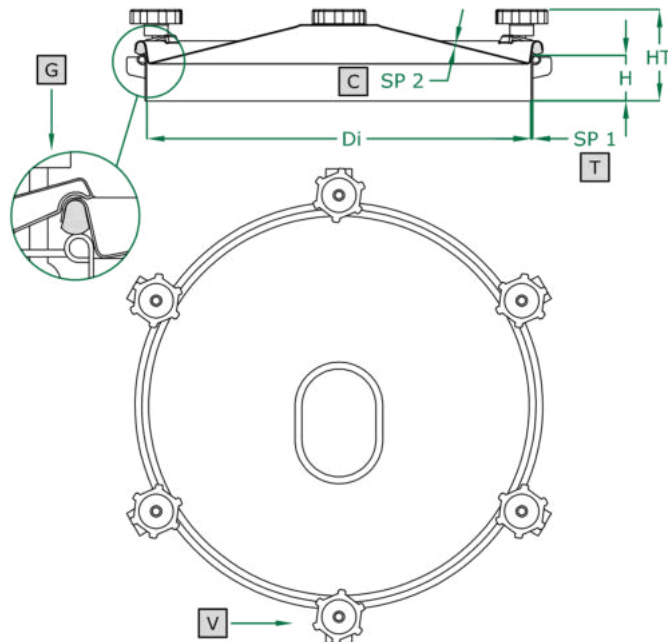

CHIUSINO CIRCOLARE

- ROUND manhole cover
- Trappe RONDE
- Tapa CIRCULAR
- RUNDE Klapptür
- КРУГЛАЯ крышка люка
- 圆形人孔盖

580 SERIE

200/300/380/400/420/500/600 DN

Rev 1

COPERCHIO COVER	C
TELAIO FRAME	T
BRACCIO ARM	B
VOLANTINO HANDWHEEL	V
GUARNIZIONE GASKET	G

	STANDARD		OPTIONAL			
H X SP1	60 X 2	100 X 2	150 X 2	200 X 2	250 X 2	...
TELAIO	SAT	MPL	BA		FIO	
GUARNIZIONE	EPDM	NEOPRENE	NBR	SILICONE		VITON
VOLANTINO	125 001 V NYLON	125 021 V NYLON	125 022 CHROME P.	125 023 S. STEEL	125 024 ALUMINIUM	125 031 S: STEEL
FORO	NO	33	42	48	50	...
VALVOLA	NO	VEDI CATALOGO VALVOLE / SEE VALVE CATALOGUE				

ART	DN	DI	SP2	V (NR)	HT (STANDARD)	BAR MAX: (STANDARD)	COVER type:	GASKET code:	KG (STANDARD)
579	200	195	1,0	3	105	0,2	CL	120 619	2,0
580	300	295	1,0	3	110	0,2	CL	120 610	3,0
581	380	375	1,0	4	111	0,2	CN	120 611	4,3
582	400	395	1,2	4	112	0,2	CL	120 617	4,5
583	420	415	1,2	4	113	0,2	CN	120 612	4,8
584	500	500	1,2	6	115	0,2	CL	120 616	6,0
585	600	600	1,5	6	115	0,2	CL	120 607	9,5