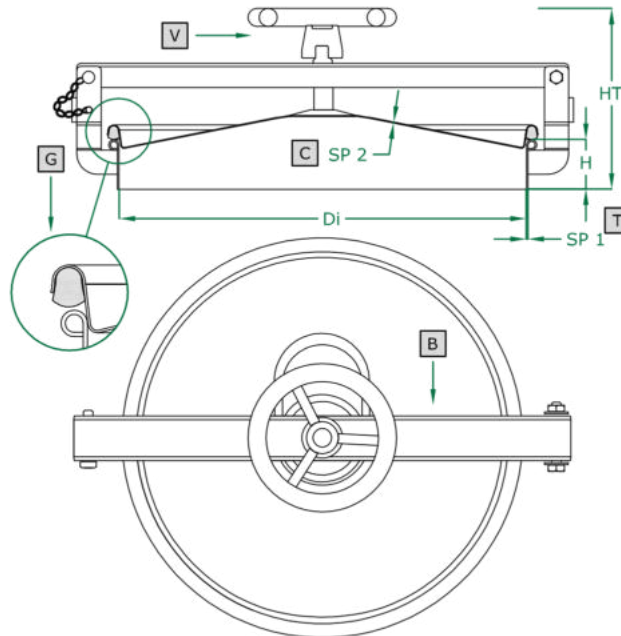

CHIUSINO CIRCOLARE

- ROUND manhole cover
- Trappe RONDE
- Tapa CIRCULAR
- RUNDE Klapptür
- КРУГЛАЯ крышка люка
- 圆形人孔盖

590 SERIE

300/380/400/420/500/600 DN

Rev 0

COPERCHIO COVER	C
TELAIO FRAME	T
BRACCIO ARM	B
VOLANTINO HANDWHEEL	V
GUARNIZIONE GASKET	G

	STANDARD	OPTIONAL				
H X SP1	60 X 2	100 X 2	150 X 2	200 X 2	250 X 2	...
TELAIO	SAT	MPL		BA		FIO
GUARNIZIONE	EPDM	NEOPRENE	NBR	SILICONE		VITON
VOLANTINO	125 010 V NYLON	125 050 S. STEEL				
FORO	NO	33	42	48	50	...
VALVOLA	NO	VEDI CATALOGO VALVOLE / SEE VALVE CATALOGUE				

ART	DN	DI	SP2	HT (STANDARD)	BAR MAX. (STANDARD)	COVER type:	GASKET code:	KG (STANDARD)
590	300	295	1,0	195	0,02	CL	120 610	4,2
591	380	375	1,0	200	0,02	CN	120 611	5,3
592	400	395	1,2	200	0,02	CN	120 617	5,6
593	420	415	1,2	200	0,02	CN	120 612	6,5
594	500	500	1,2	205	0,02	CL	120 616	7,0
595	600	600	1,5	210	0,02	CL	120 607	9,0