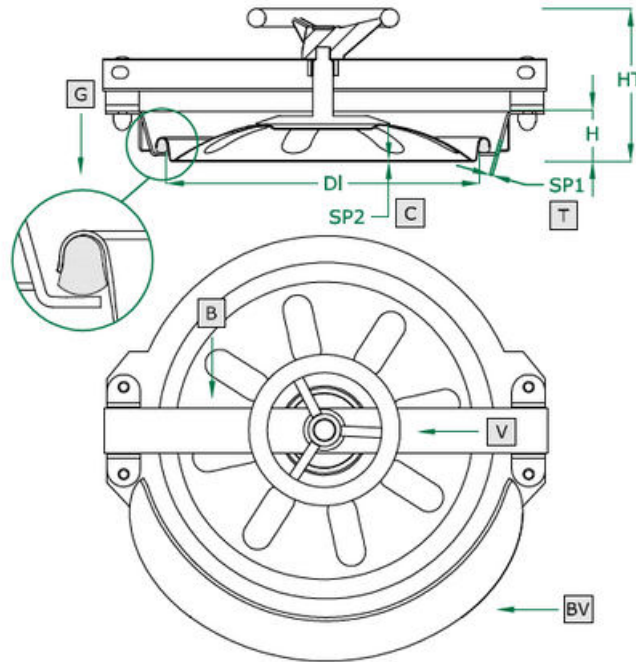

PORTELLA CIRCOLARE apertura esterna

- ROUND manwaydoor outwards opening
- Porte RONDE avec ouverture à l'extérieur
- Puerta CIRCULAR de apertura externa
- RUNDE Türchen, Aussenöffnung
- КРУГЛАЯ крышка с внешним открытием
- 外开圆形人孔门

700.C ART

380/420 mm
Rev 0

COPERCHIO COVER	C
TELAIO FRAME	T
BRACCIO ARM	B
VOLANTINO HANDWHEEL	V
GUARNIZIONE GASKET	G
BAVERINO DRIP	BV

ART.		STANDARD	OPTIONAL			
701.C	H X SP1	55 X 3	NO			
	FORO	NO	33	42	48	
702.C	H X SP1	80 X 3	NO			
	FORO	NO	NO			
	TELAIO	MMP	MPL		SAT	
	GUARNIZIONE	EPDM	NEOPRENE	NBR	SILICONE	VITON
	VOLANTINO	125 012 V NYLON	125 042 S. STEEL			
	BAVERINO	NO	SI			

ART	A	B	SP2	HT (STANDARD)	BAR MAX: (STANDARD)	COVER type:	GASKET code:	KG (STANDARD)
701.C	380	375	1,5	180	0,8	CN	120 611	10,4
702.C	420	415	2,0	205	0,8	CN	120 612	11,5