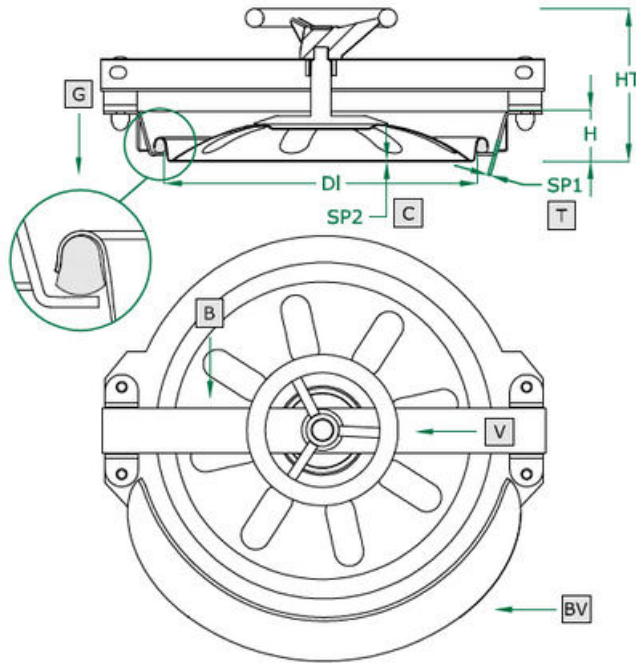

PORTELLA CIRCOLARE apertura esterna

- ROUND manwaydoor outwards opening
- Porte RONDE avec ouverture à l'extérieur
- Puerta CIRCULAR de apertura externa
- RUNDE Türchen, Aussenöffnung
- КРУГЛАЯ крышка с внешним открытием
- 外开圆形人孔门

700.C ART

380/420 mm
Rev 0

COPERCHIO COVER	C
TELAIO FRAME	T
BRACCIO ARM	B
VOLANTINO HANDWHEEL	V
GUARNIZIONE GASKET	G
BAVERINO DRIP	BV

ART.		STANDARD	OPTIONAL			
701.C	H X SP1	55 X 3	NO			
	FORO	NO	33	42	48	
702.C	H X SP1	80 X 3	NO			
	FORO	NO	NO			
	TELAIO	MMP	MPL		SAT	
	GUARNIZIONE	EPDM	NEOPRENE	NBR	SILICONE	VITON
	VOLANTINO	125 012 V NYLON	125 042 S. STEEL			
	BAVERINO	NO	SI			

ART	DN	DI	SP2	HT (STANDARD)	BAR MAX: (STANDARD)	COVER type:	GASKET code:	KG (STANDARD)
701.C	380	375	1,5	180	0,8	CN	120 611	10,4
702.C	420	415	2,0	205	0,8	CN	120 612	11,5