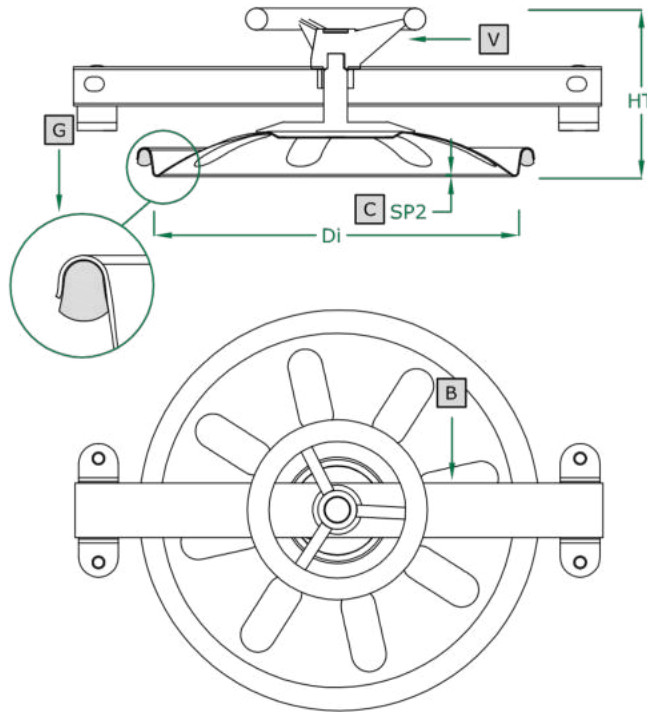

**PORTELLA CIRCOLARE apertura esterna**

- ROUND manwaydoor outwards opening
- Porte RONDE avec ouverture à l'extérieur
- Puerta CIRCULAR de apertura externa
- RUNDE Türchen, Aussenöffnung
- КРУГЛАЯ крышка с внешним открытием
- 外开圆形人孔门

## 300/380/400/420 DN

Rev 0

COPERCHIO COVER	<b>C</b>
BRACCIO ARM	<b>B</b>
VOLANTINO HANDWHEEL	<b>V</b>
GUARNIZIONE GASKET	<b>G</b>

	STANDARD	OPTIONAL			
TELAIO	NO	NO			
GUARNIZIONE	EPDM	NEOPRENE	NBR	SILICONE	VITON
VOLANTINO	125 012 V NYLON	125 042 S. STEEL			
FORO	NO	33	42	48	...
BAVERINO	NO	DN 300: NO	DN 380/400/420: 103 001		

ART	DN	DI	SP2	HT (STANDARD)	BAR MAX: (STANDARD)	COVER type:	GASKET code:	KG (STANDARD)	DRIP (BAVERINO)
750.VT	300	295	1,2	100	0,4	CL	120 610	2,7	NO
751.VT	380	375	1,2	110	0,7	CN	120 611	4,8	103 001
752.VT	400	398	1,5	115	0,7	CN	120 617	4,0	103 001
753.VT	420	415	2,0	125	0,7	CN	120 612	5,5	103 001