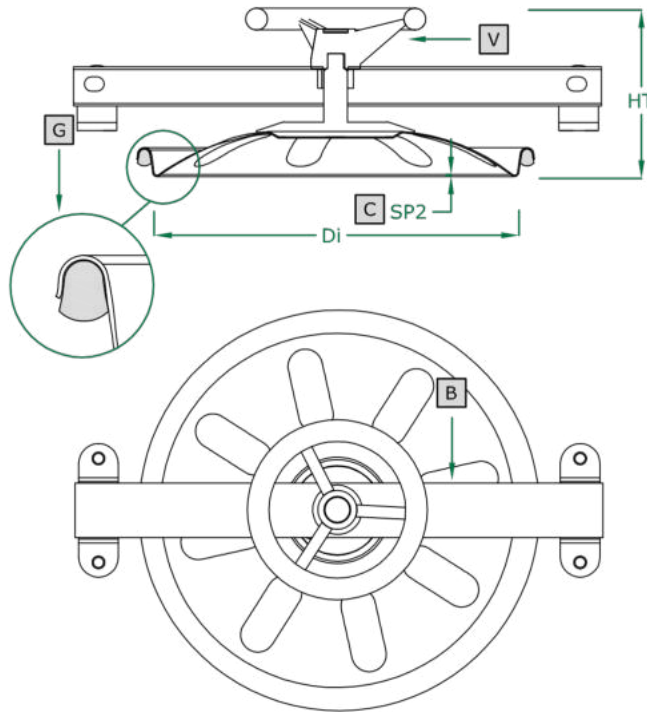

PORTELLA CIRCOLARE apertura esterna

- ROUND manwaydoor outwards opening
- Porte RONDE avec ouverture à l'extérieur
- Puerta CIRCULAR de apertura externa
- RUNDE Türchen, Aussenöffnung
- КРУГЛАЯ крышка с внешним открытием
- 外开圆形人孔门

750.VT SERIE

300/380/400/420 DN

Rev 0

COPERCHIO COVER	C
BRACCIO ARM	B
VOLANTINO HANDWHEEL	V
GUARNIZIONE GASKET	G

	STANDARD	OPTIONAL			
TELAIO	NO	NO			
GUARNIZIONE	EPDM	NEOPRENE	NBR	SILICONE	VITON
VOLANTINO	125 012 V NYLON	125 042 S. STEEL			
FORO	NO	33	42	48	...
BAVERINO	NO	DN 300: NO	DN 380/400/420: 103 001		

ART	DN	DI	SP2	HT (STANDARD)	BAR MAX: (STANDARD)	COVER type:	GASKET code:	KG (STANDARD)	DRIP (BAVERINO)
750.VT	300	295	1,2	100	0,4	CL	120 610	2,7	NO
751.VT	380	375	1,2	110	0,7	CN	120 611	4,8	103 001
753.VT	400	398	1,5	115	0,7	CN	120 617	4,0	103 001
752.VT	420	415	2,0	125	0,7	CN	120 612	5,5	103 001