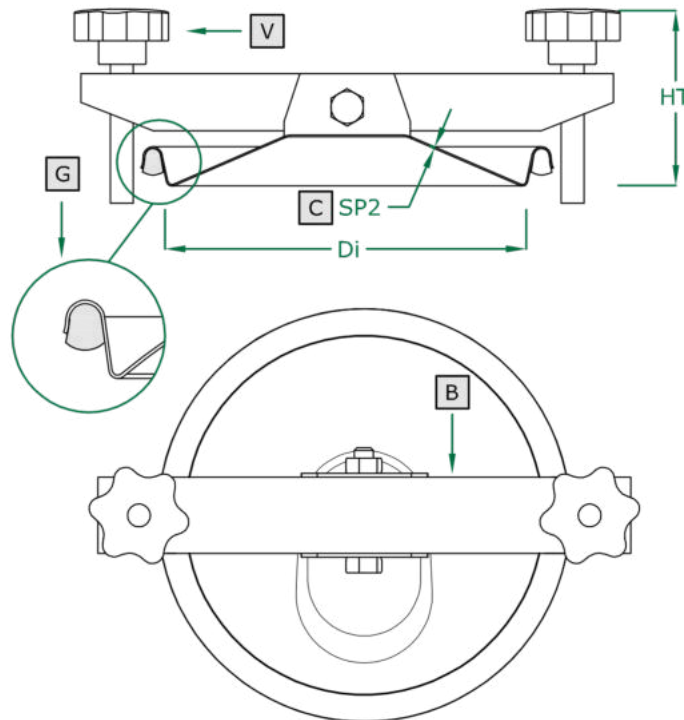

PORTELLA CIRCOLARE apertura esterna

- ROUND manwaydoor outwards opening
- Porte RONDE avec ouverture à l'extérieur
- Puerta CIRCULAR de apertura externa
- RUNDE Türchen, Aussenöffnung
- КРУГЛАЯ крышка с внешним открытием
- 外开圆形人孔门

790.VT SERIE
200 / 300 DN
Rev 0

COPERCHIO COVER	C
BRACCIO ARM	B
VOLANTINO HANDWHEEL	V
GUARNIZIONE GASKET	G

	STANDARD	OPTIONAL				
TELAIO	NO	NO				
GUARNIZIONE	EPDM	NEOPRENE	NBR	SILICONE		VITON
VOLANTINO	125 001 V NYLON	125 021 V NYLON	125 022 CHROME P.	125 023 S. STEEL	125 024 ALUMINIUM	125 031 S. STEEL
FORO	NO	33	42	48	...	

ART	DN	DI	SP2	HT (STANDARD)	BAR MAX: (STANDARD)	COVER type:	GASKET code:	KG (STANDARD)
790.VT	200	195	1,0	85	0,5	CL	120 619	3,0
792.VT	300	295	1,2	105	0,3	CL	120 610	3,6