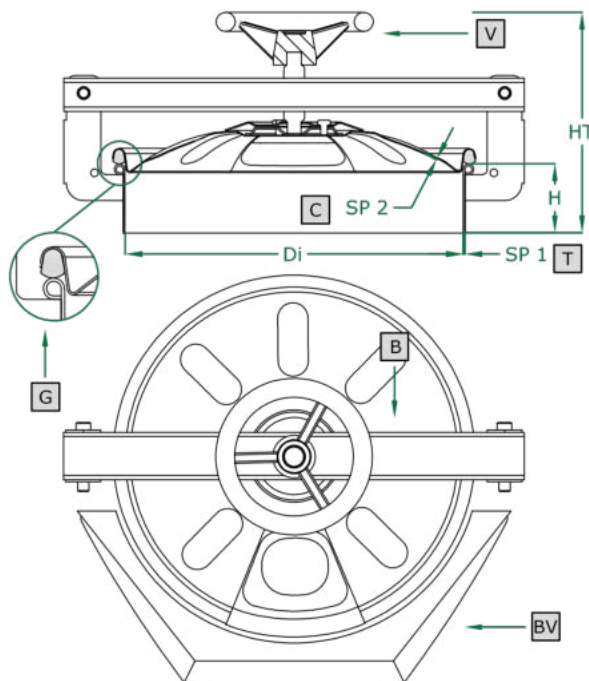

PORTELLA CIRCOLARE apertura esterna

- ROUND manwaydoor outwards opening
- Porte RONDE avec ouverture à l'extérieur
- Puerta CIRCULAR de apertura externa
- RUNDE Türchen, Aussenöffnung
- КРУГЛАЯ крышка с внешним открытием
- 外开圆形人孔门

800 SERIE

380 / 400 / 420 DN

Rev 0

COPERCHIO COVER	C
TELAIO FRAME	T
BRACCIO ARM	B
VOLANTINO HANDWHEEL	V
GUARNIZIONE GASKET	G
BAVERINO DRIP	BV

	STANDARD		OPTIONAL		
H X SP1	60 X 2	100 X 2	60 X 8	100 X 8	...
TELAIO	SAT	MPL	BA	FIO	
GUARNIZIONE	EPDM	NEOPRENE	NBR	SILICONE	VITON
VOLANTINO	125 012 V NYLON		125 052 S. STEEL		
FORO	NO	33	42	48	...
BAVERINO	NO	DN 380	DN 400	DN 420	

ART	DN	DI	SP2	HT (STANDARD)	BAR MAX: (STANDARD)	COVER type:	GASKET code:	KG (STANDARD)	DRIP (BAVERINO)
801	380	375	1,2	230	0,7	CN	120 611	7,6	103 016
802	400	395	1,5	235	0,7	CN	120 617	8,0	103 017
803	420	415	1,5	245	0,7	CN	120 612	8,2	103 018