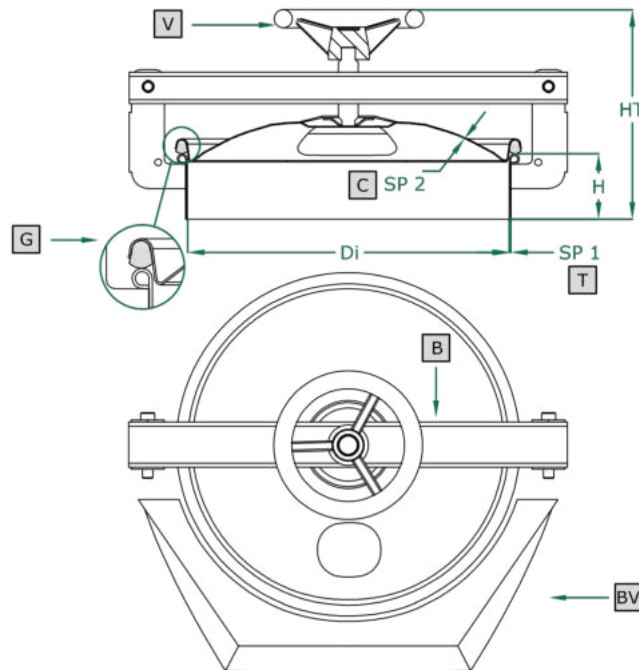

PORTELLA CIRCOLARE apertura esterna

- ROUND manwaydoor outwards opening
- Porte RONDE avec ouverture à l'extérieur
- Puerta CIRCULAR de apertura externa
- RUNDE Türchen, Aussenöffnung
- КРУГЛАЯ крышка с внешним открытием
- 外开圆形人孔门

800 ART

300 DN

Rev 0

COPERCHIO COVER	C
TELAIO FRAME	T
BRACCIO ARM	B
VOLANTINO HANDWHEEL	V
GUARNIZIONE GASKET	G
BAVERINO DRIP	BV

	STANDARD	OPTIONAL			
H X SP1	60 X 2	100 X 2	60 X 8	100 X 8	
TELAIO	SAT	MPL	BA	FIO	
GUARNIZIONE	EPDM	NEOPRENE	NBR	SILICONE	VITON
VOLANTINO	125 010 V NYLON		125 050 S. STEEL		
FORO	NO	33	42	48	...
BAVERINO	NO		DN 300		

ART	DN	DI	SP2	HT (STANDARD)	BAR MAX: (STANDARD)	COVER type:	GASKET code:	KG (STANDARD)
800	300	295	1,0	175	0,5	CL	120 610	5,0