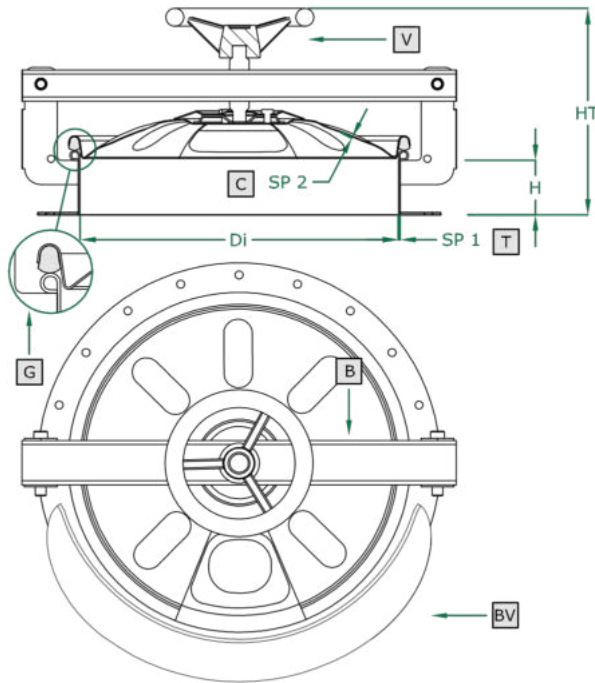

PORTELLA CIRCOLARE apertura esterna

- ROUND manwaydoor outwards opening
- Porte RONDE avec ouverture à l'extérieur
- Puerta CIRCULAR de apertura externa
- RUNDE Türchen, Aussenöffnung
- КРУГЛАЯ крышка с внешним открытием
- 外开圆形人孔门

800.W ART

380 / 400 / 420 DN

Rev 0

COPERCHIO COVER	C
TELAIO FRAME	T
BRACCIO ARM	B
VOLANTINO HANDWHEEL	V
GUARNIZIONE GASKET	G
BAVERINO DRIP	BV

	STANDARD	OPTIONAL				
H X SP1	100 X 2	...				
TELAIO	SAT	MPL		BA	FIO	
GUARNIZIONE	EPDM	NEOPRENE	NBR	SILICONE		VITON
VOLANTINO	125 011 V NYLON			125 042 S. STEEL		
FORO	NO	33	42	48	50	...
BAVERINO	NO	DN 380		DN 400	DN420	

ART	DN	DI	SP2	HT (STANDARD)	BAR MAX: (STANDARD)	COVER type:	GASKET code:	KG (STANDARD)	DRIP (BAVERINO)
801.W	380	375	1,2	230	0,7	CN	120 611	8,8	103 016
802.W	400	395	1,5	235	0,7	CN	120 617	9,0	103 017
803.W	420	415	2,0	245	0,7	CN	120 612	9,5	103 018