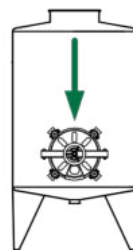

PORTELLA CIRCOLARE apertura esterna

- ROUND manwaydoor outwards opening
- Porte RONDE avec ouverture à l'extérieur
- Puerta CIRCULAR de apertura externa
- RUNDE Türchen, Aussenöffnung
- КРУГЛАЯ крышка с внешним открытием
- 外开圆形人孔门

800R SERIE

380 / 400 / 420 DN

Rev 0

COPERCHIO COVER	C
TELAIO FRAME	T
BRACCIO ARM	B
VOLANTINO HANDWHEEL	V1
VOLANTINO HANDWHEEL	V2
GUARNIZIONE GASKET	G

	STANDARD		OPTIONAL		
H X SP1	60 X 8	100 X 8	RAGGIATURA	...	
TELAIO	SAT		MPL		
GUARNIZIONE	EPDM	NEOPRENE	NBR	SILICONE	VITON
VOLANTINO	125 012 V NYLON		125 042 V S. STEEL		
FORO	NO	33	42	48	...