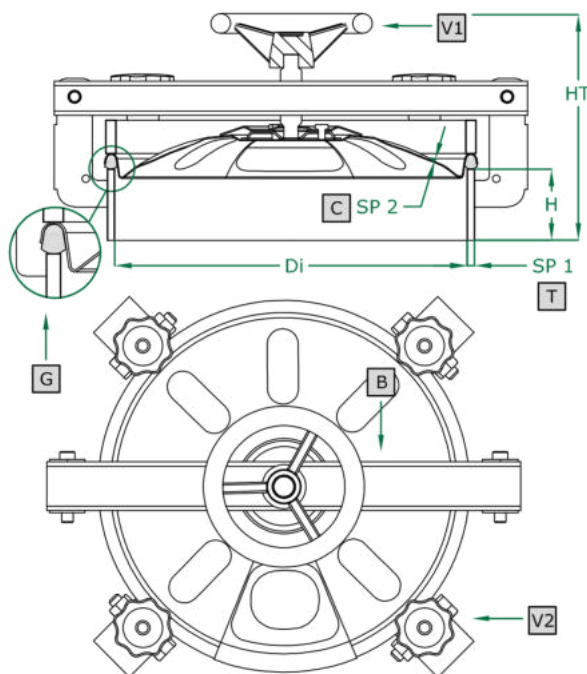

PORTELLA CIRCOLARE apertura esterna

- ROUND manwaydoor outwards opening
- Porte RONDE avec ouverture à l'extérieur
- Puerta CIRCULAR de apertura externa
- RUNDE Türchen, Aussenöffnung
- КРУГЛАЯ крышка с внешним открытием
- 外开圆形人孔门

800R SERIE

380 / 400 / 420 DN

Rev 0

COPERCHIO COVER	C
TELAIO FRAME	T
BRACCIO ARM	B
VOLANTINO HANDWHEEL	V1
VOLANTINO HANDWHEEL	V2
GUARNIZIONE GASKET	G

	STANDARD		OPTIONAL		
H X SP1	60 X 8	100 X 8	RAGGIATURA	...	
TELAIO	SAT		MPL		
GUARNIZIONE	EPDM	NEOPRENE	NBR	SILICONE	VITON
VOLANTINO	125 012 V NYLON		125 042 V S. STEEL		
FORO	NO	33	42	48	...

ART	DN	DI	SP2	HT (STANDARD)	BAR MAX: (STANDARD)	COVER type:	GASKET code:	KG (STANDARD)
801R	380	375	1,2	230	2,0	CN	120 611	13,6
802R	400	395	1,5	235	2,0	CN	120 617	14,3
803R	420	415	1,5	245	2,0	CN	120 612	15,0