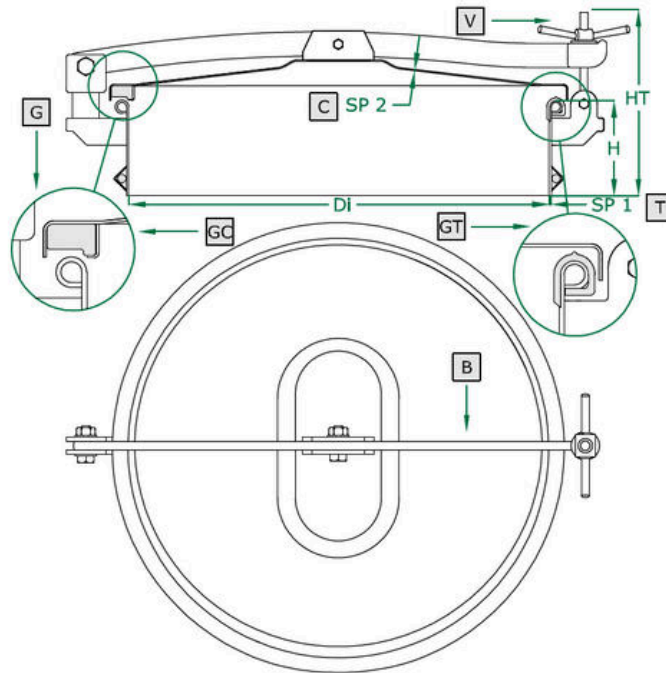

CHIUSINO CIRCOLARE apertura a ribaltamento e bandiera

- ROUND manhole cover with back-side and side-swing opening
- Trappe RONDE avec ouverture par renversement et par glissement latéral
- Tapa CIRCULAR con apertura tanto vertical como lateral
- RUNDE Klapptür mit seitlich drehbare Öffnungs- und Kippöffnungssysteme
- КРУГЛАЯ крышка люка с откидным и боковым шарнирным открытием
- 圆形人孔盖

930.C SERIE

220/300/400/500/600 DN

Rev 0

COPERCHIO COVER	C
TELAIO FRAME	T
BRACCIO ARM	B
VOLANTINO HANDWHEEL	V
G. COPERCHIO G. COVER	GC
G. TELAIIO G. FRAME	GT

GUARNIZIONE SUL TELAIIO / GASKET ON FRAME

	STANDARD	OPTIONAL				
H X SP1	100 X 2	150 X 2	200 X 2	250 X 2	...	
TELAIO	MPL	SAT		BA	FIO	
GUARNIZIONE	EPDM	NEOPRENE	NBR	SILICONE		VITON
VOLANTINO	125 001 V NYLON	125 021 V NYLON	125 022 CHROME P.	125 023 S. STEEL	125 024 ALUMINIUM	125 031 S. STEEL
FORO	NO	33	42	48	50	...

ART	DN	DI	SP2	HT (STANDARD)	BAR MAX: (STANDARD)	COVER type:	GASKET code:	KG (STANDARD)
929.C	220	220	1,0	150	0,04	CA	120 702	3,6
930.C	300	295	1,2	155	0,03	CA	120 703	4,8
932.C	400	395	1,5	160	0,02	CA	120 704	6,3
964.C	500	500	2,0	165	0,02	CA	120 705	7,9
935.C	600	600	2,0	170	0,01	CA	120 706	9,6