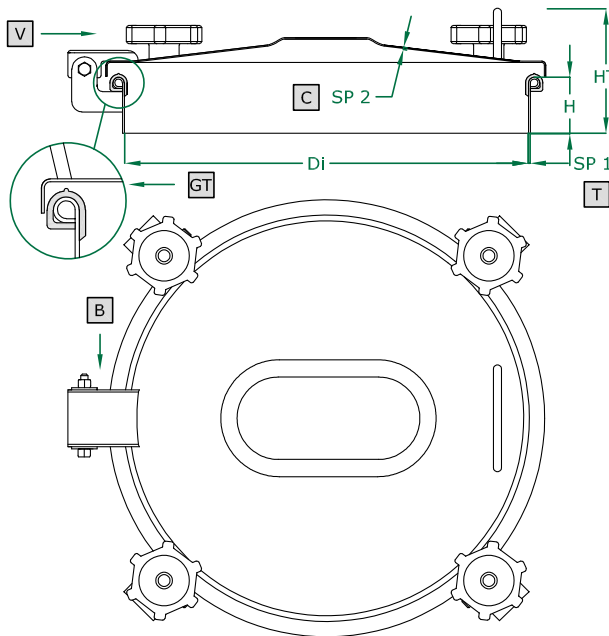

**CHIUSINO CIRCOLARE apertura a ribaltamento e bandiera**

- ROUND manhole cover with back-side and side-swing opening
- Trappe RONDE avec ouverture par renversement et par glissement latéral
- Tapa CIRCULAR con apertura tanto vertical como lateral
- RUNDE Klapptür mit seitlich drehbare Öffnungs- und Kippöffnungssysteme
- КРУГЛАЯ крышка люка с откидным и боковым шарнирным открытием
- 圆形人孔盖

## 220/300/400/500/600 DN

Rev 02

COPERCHIO COVER	<b>C</b>
TELAIO FRAME	<b>T</b>
BRACCIO ARM	<b>B</b>
VOLANTINO HANDWHEEL	<b>V</b>
G. TELAIIO G. FRAME	<b>GT</b>

	STANDARD	OPTIONAL				
H X SP1	60 X 2	100 X 2	150 X 2	200 X 2	250 X 2	...
TELAIO	SAT	MPL	BA		FIO	
GUARNIZIONE	EPDM	NEOPRENE	NBR	SILICONE		VITON
VOLANTINO	125 001 V NYLON	125 021 V NYLON	125 022 CHROME P.	125 023 S. STEEL	125 024 S. STEEL	125 031 S. STEEL
FORO	NO	33	42	48	50	...
VALVOLA	NO	VEDI CATALOGO VALVOLE / SEE VALVE CATALOGUE				

**GUARNIZIONE SUL TELAIIO / GASKET ON FRAME**

ART	DN	DI	SP2	V (NR)	HT (STANDARD)	BAR MAX: (STANDARD)	COVER type:	GASKET code:	KG (STANDARD)
939	220	220	1,5	4	110	0,2	CA	120 702	3,8
940	300	295	1,5	4	120	0,2	CA	120 703	5,0
942	400	395	1,5	4	120	0,2	CA	120 704	5,5
944	500	500	1,5	6	125	0,2	CA	120 705	7,5
945	600	600	1,5	6	130	0,2	CA	120 706	8,5