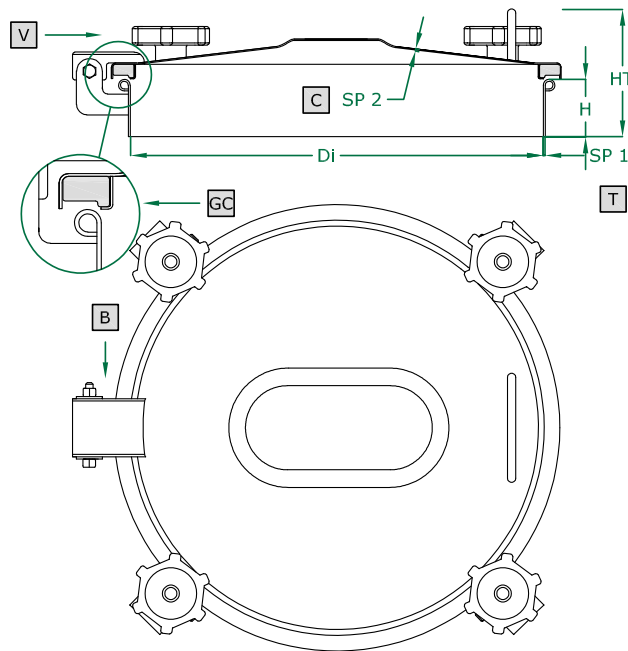

**CHIUSINO CIRCOLARE** apertura a ribaltamento e bandiera

- ROUND manhole cover with back-side and side-swing opening
- Trappe RONDE avec ouverture par renversement et par glissement latéral
- Tapa CIRCULAR con apertura tanto vertical como lateral
- RUNDE Klapptür mit seitlich drehbare Öffnungs- und Kippöffnungssysteme
- КРУГЛАЯ крышка люка с откидным и боковым шарнирным открытием
- 圆形人孔盖

# 940B SERIE

220/300/400/500/600 DN

Rev 0

COPERCHIO COVER	<b>C</b>
TELAIO FRAME	<b>T</b>
BRACCIO ARM	<b>B</b>
VOLANTINO HANDWHEEL	<b>V</b>
G. COPERCHIO G. COVER	<b>GC</b>

	STANDARD		OPTIONAL			
H X SP1	60 X 2	100 X 2	150 X 2	200 X 2	250 X 2	...
TELAIO	SAT	MPL	BA		FIO	
GUARNIZIONE	EPDM	NEOPRENE	NBR	SILICONE		VITON
VOLANTINO	125 001 V NYLON	125 021 V NYLON	125 022 CHROME P.	125 023 S. STEEL	125 024 S. STEEL	125 031 S. STEEL
FORO	NO	33	42	48	50	...
VALVOLA	VEDI CATALOGO VALVOLE / SEE VALVE CATALOGUE					

### GUARNIZIONE SUL COPERCHIO/ GASKET ON COVER

ART	DN	DI	SP2	V (NR)	HT (STANDARD)	BAR MAX: (STANDARD)	COVER type:	GASKET code:	KG (STANDARD)
939B	220	220	1,5	4	110	0,2	CA	120 802	4,0
940B	300	295	1,5	4	120	0,2	CA	120 803	6,0
942B	400	395	1,5	4	120	0,2	CA	120 804	6,5
944B	500	500	1,5	6	125	0,2	CA	120 805	8,0
945B	600	600	1,5	6	130	0,2	CA	120 806	9,0