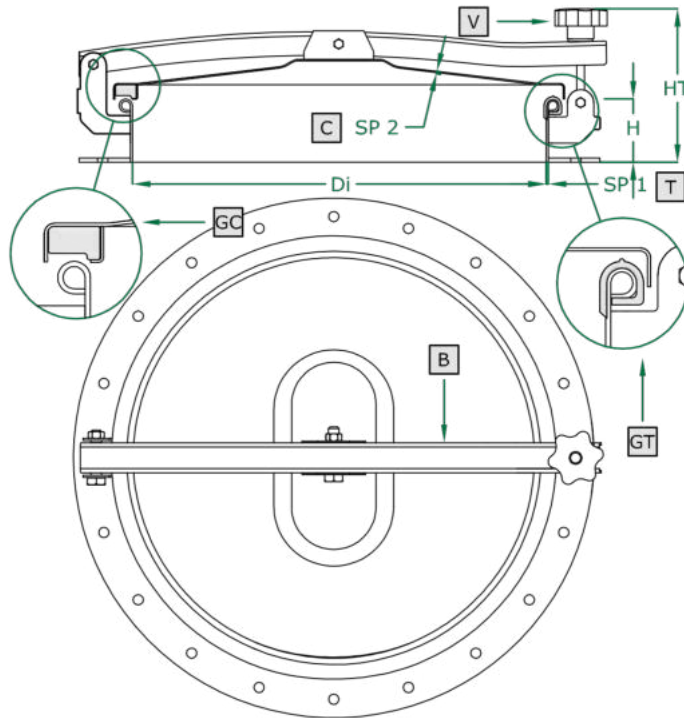

CHIUSINO CIRCOLARE apertura a ribaltamento

- ROUND manhole cover with back-side opening
- Trappe RONDE avec ouverture par renversement
- Tapa CIRCULAR con apertura vertical
- RUNDE Klapptür flapdoor
- КРУГЛАЯ крышка люка с откидным открытием
- 圆形人孔盖

960.W SERIE

220/300/400/500/600 DN

Rev 0

COPERCHIO COVER	C
TELAIO FRAME	T
BRACCIO ARM	B
VOLANTINO HANDWHEEL	V
G. COPERCHIO G. COVER	GC
G. TELAIO G. FRAME	GT

GUARNIZIONE SUL TELAIO / GASKET ON FRAME

	STANDARD	OPTIONAL				
H X SP1	100 X 2	150 X 2	200 X 2	250 X 2	...	
TELAIO	SAT	MPL		BA	FIO	
GUARNIZIONE	EPDM	NEOPRENE	NBR	SILICONE		VITON
VOLANTINO	125 001 V NYLON	125 021 V NYLON	125 022 CHROME P.	125 023 S. STEEL	125 024 ALUMINIUM	125 031 S. STEEL
FORO	NO	33	42	48	50	...

ART	DN	DI	SP2	HT (STANDARD)	BAR MAX: (STANDARD)	COVER type:	GASKET code:	KG (STANDARD)
959.W	220	220	1,0	125	0,02	CA	120 702	3,3
960.W	300	295	1,2	140	0,02	CA	120 703	4,8
962.W	400	395	1,5	150	0,02	CA	120 704	6,3
964.W	500	500	2,0	155	0,02	CA	120 705	7,8
965.W	600	600	2,0	160	0,02	CA	120 706	9,3