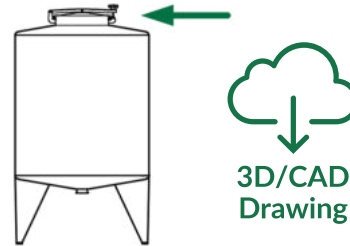

CHIUSINO CIRCOLARE apertura a ribaltamento

- ROUND manhole cover with back-side opening
- Trappe RONDE avec ouverture par renversement
- Tapa CIRCULAR con apertura vertical
- RUNDE Klapptür flapdoor
- КРУГЛАЯ крышка люка с откидным открытием
- 圆形人孔盖

960.W SERIE

220/300/400/500/600 DN

Rev 0

COPERCHIO COVER	C
TELAIO FRAME	T
BRACCIO ARM	B
VOLANTINO HANDWHEEL	V
G. COPERCHIO G. COVER	GC
G. TELAIO G. FRAME	GT

GUARNIZIONE SUL TELAIO / GASKET ON FRAME

	STANDARD	OPTIONAL				
H X SP1	100 X 2	150 X 2	200 X 2	250 X 2	...	
TELAIO	SAT	MPL		BA	FIO	
GUARNIZIONE	EPDM	NEOPRENE	NBR	SILICONE		VITON
VOLANTINO	125 001 V NYLON	125 021 V NYLON	125 022 CHROME P.	125 023 S. STEEL	125 024 ALUMINIUM	125 031 S. STEEL
FORO	NO	33	42	48	50	...

ART	DN	DI	SP2	HT (STANDARD)	BAR MAX: (STANDARD)	COVER type:	GASKET code:	KG (STANDARD)
959.W	220	220	1,0	125	0,02	CA	120 702	3,3
960.W	300	295	1,2	140	0,02	CA	120 703	4,8
962.W	400	395	1,5	150	0,02	CA	120 704	6,3
964.W	500	500	2,0	155	0,02	CA	120 705	7,8
965.W	600	600	2,0	160	0,02	CA	120 706	9,3