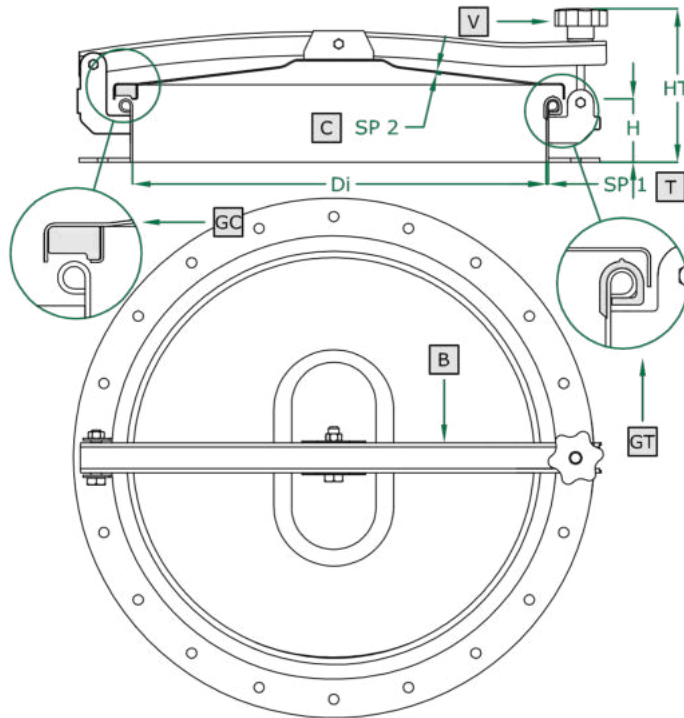

CHIUSINO CIRCOLARE apertura a ribaltamento

- ROUND manhole cover with back-side opening
- Trappe RONDE avec ouverture par renversement
- Tapa CIRCULAR con apertura vertical
- RUNDE Klapptür flapdoor
- КРУГЛАЯ крышка люка с откидным открытием
- 圆形人孔盖

960.W SERIE

220/300/400/500/600 DN

Rev 0

COPERCHIO COVER	C
TELAIO FRAME	T
BRACCIO ARM	B
VOLANTINO HANDWHEEL	V
G. COPERCHIO G. COVER	GC
G. TELAIO G. FRAME	GT

GUARNIZIONE SUL TELAIO / GASKET ON FRAME

	STANDARD	OPTIONAL				
H X SP1	100 X 2	150 X 2	200 X 2	250 X 2	...	
TELAIO	SAT	MPL		BA	FIO	
GUARNIZIONE	EPDM	NEOPRENE	NBR	SILICONE		VITON
VOLANTINO	125 001 V NYLON	125 021 V NYLON	125 022 CHROME P.	125 023 S. STEEL	125 024 ALUMINIUM	125 031 S. STEEL
FORO	NO	33	42	48	50	...

ART	DN	DI	SP2	HT (STANDARD)	BAR MAX: (STANDARD)	COVER type:	GASKET code:	KG (STANDARD)
959.W	220	220	1,0	125	0,02	CA	120 702	3,3
960.W	300	295	1,2	140	0,02	CA	120 703	4,8
962.W	400	395	1,5	150	0,02	CA	120 704	6,3
964.W	500	500	2,0	155	0,02	CA	120 705	7,8
965.W	600	600	2,0	160	0,02	CA	120 706	9,3