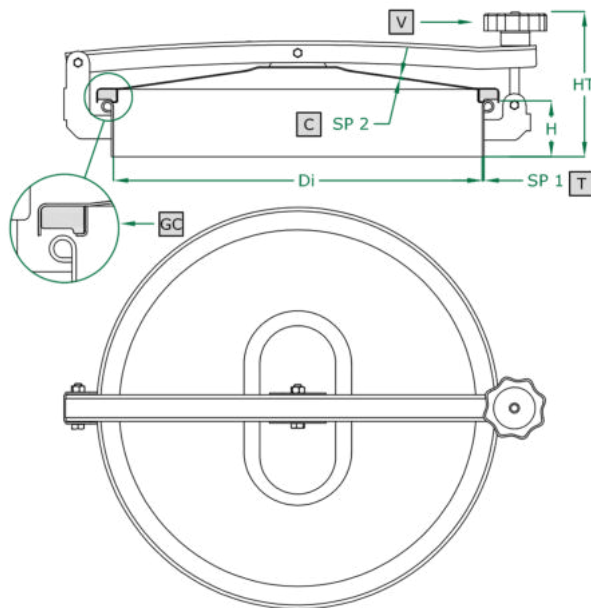

CHIUSINO CIRCOLARE apertura a ribaltamento

- ROUND manhole cover with back-side opening
- Trappe RONDE avec ouverture par renversement
- Tapa CIRCULAR con apertura vertical
- RUNDE Klapptür flapdoor
- КРУГЛАЯ крышка люка с откидным открытием
- 圆形人孔盖

960B SERIE
150/220/300/400/500/600 DN

Rev 0

COPERCHIO COVER	C
TELAIO FRAME	T
BRACCIO ARM	B
VOLANTINO HANDWHEEL	V
G. COPERCHIO G. COVER	GC

GUARNIZIONE SUL COPERCHIO / GASKET ON COVER

	STANDARD		OPTIONAL			
H X SP1	60 X 2	100 X 2	150 X 2	200 X 2	250 X 2	...
TELAIO	SAT	MPL	BA		FIO	
GUARNIZIONE	EPDM	NEOPRENE	NBR	SILICONE		VITON
VOLANTINO	125 001 V NYLON	125 021 V NYLON	125 022 CHROME P.	125 023 S. STEEL	125 024 S. STEEL	125 031 S. STEEL
FORO	NO	33	42	48	50	...
VALVOLA	NO	VEDI CATALOGO VALVOLE / SEE VALVE CATALOGUE				

ART	DN	DI	SP2	HT (STANDARD)	BAR MAX: (STANDARD)	COVER type:	GASKET code:	KG (STANDARD)
958B	150	150	1,5	120	0,02	CA	120 801	1,8
959B	220	220	1,5	125	0,02	CA	120 802	2,7
960B	300	295	1,5	140	0,02	CA	120 803	3,7
962B	400	395	1,5	150	0,02	CA	120 804	6,0
964B	500	500	1,5	155	0,02	CA	120 805	7,0
965B	600	600	1,5	160	0,02	CA	120 806	10,0