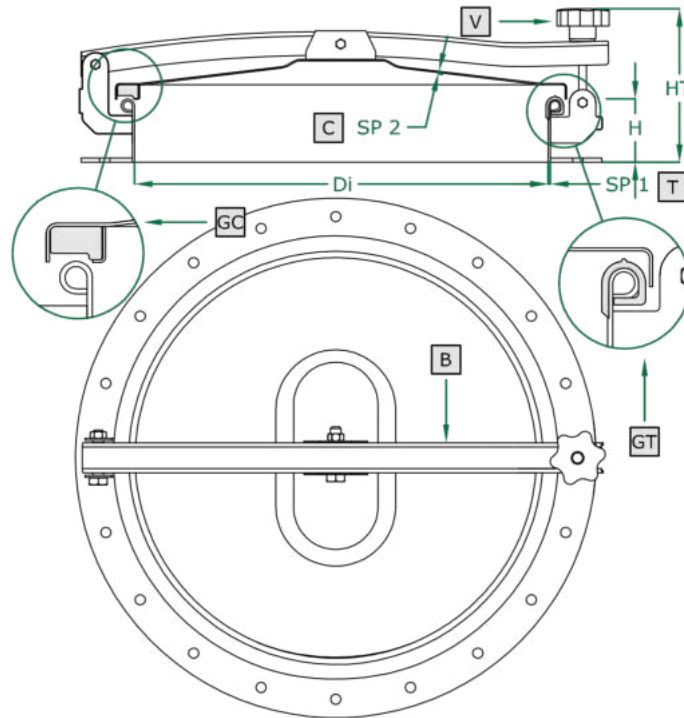

CHIUSINO CIRCOLARE apertura a ribaltamento

- ROUND manhole cover with back-side opening
- Trappe RONDE avec ouverture par renversement
- Tapa CIRCULAR con apertura vertical
- RUNDE Klapptür flapdoor
- КРУГЛАЯ крышка люка с откидным открытием
- 圆形人孔盖

960B.W SERIE

150/220/300/400/500/600 DN

Rev 0

COPERCHIO COVER	C
TELAIO FRAME	T
BRACCIO ARM	B
VOLANTINO HANDWHEEL	V
G. COPERCHIO G. COVER	GC
G. TELAIO G. FRAME	GT

GUARNIZIONE SUL COPERCHIO / GASKET ON COVER

	STANDARD	OPTIONAL				
H X SP1	100 X 2	150 X 2	200 X 2	250 X 2	...	
TELAIO	SAT	MPL		BA	FIO	
GUARNIZIONE	EPDM	NEOPRENE	NBR	SILICONE		VITON
VOLANTINO	125 001 V NYLON	125 021 V NYLON	125 022 CHROME P.	125 023 S. STEEL	125 024 ALUMINIUM	125 031 S. STEEL
FORO	NO	33	42	48	50	...

ART	DN	DI	SP2	HT (STANDARD)	BAR MAX: (STANDARD)	COVER type:	GASKET code:	KG (STANDARD)
958B.W	150	150	1,0	120	0,02	CA	120 801	2,3
959B.W	220	220	1,0	125	0,02	CA	120 802	3,3
960B.W	300	295	1,5	140	0,02	CA	120 803	4,8
962B.W	400	395	1,5	150	0,02	CA	120 804	6,3
964B.W	500	500	2,0	155	0,02	CA	120 805	7,8
965B.W	600	600	2,0	160	0,02	CA	120 806	9,3