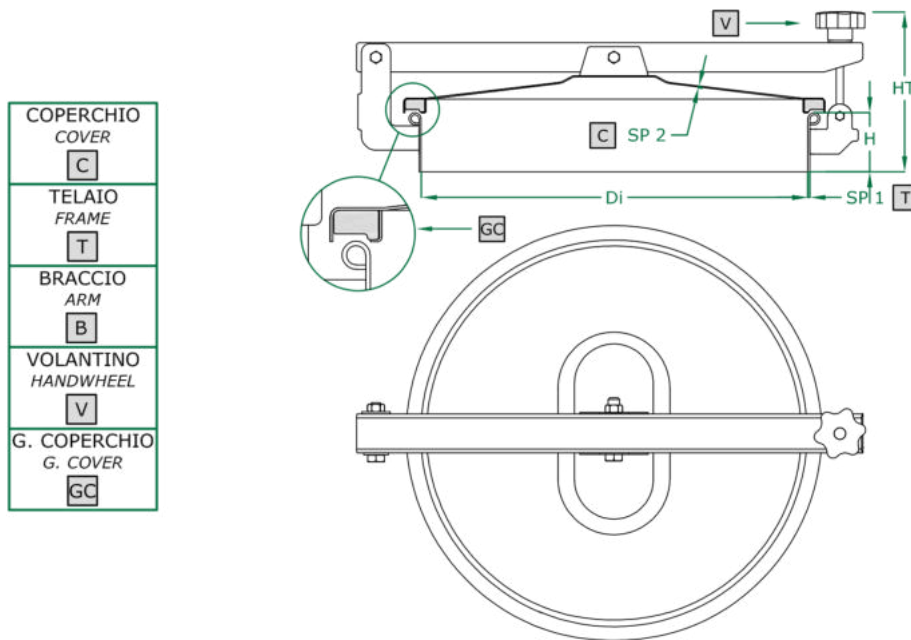

CHIUSINO CIRCOLARE apertura a ribaltamento

- ROUND manhole cover with back-side opening
- Trappe RONDE avec ouverture par renversement
- Tapa CIRCULAR con apertura vertical
- RUNDE Klapptür flapdoor
- КРУГЛАЯ крышка люка с откидным открытием
- 圆形人孔盖

960RB SERIE

220/300/400/500/600 DN

Rev 0

	STANDARD	OPTIONAL				
H X SP1	60 X 2	100 X 2	150 X 2	200 X 2	250 X 2	...
TELAIO	SAT	MPL	BA		FIO	
GUARNIZIONE	EPDM	NEOPRENE	NBR	SILICONE		VITON
VOLANTINO	125 001 V NYLON	125 021 V NYLON	125 022 CHROME P.	125 023 S. STEEL	125 024 S. STEEL	125 031 S. STEEL
FORO	NO	33	42	48	50	...
VALVOLA	NO	VEDI CATALOGO VALVOLE / SEE VALVE CATALOGUE				

GUARNIZIONE SUL COPERCHIO/ GASKET ON COVER

ART	DN	DI	SP2	HT (STANDARD)	BAR MAX: (STANDARD)	COVER type:	GASKET code:	KG (STANDARD)
959RB	220	220	1,5	125	0,05	CA	120 801	3,7
960RB	300	295	1,5	140	0,05	CA	120 802	4,7
962RB	400	395	1,5	150	0,05	CA	120 804	7,0
964RB	500	500	1,5	155	0,05	CA	120 805	8,0
965RB	600	600	1,5	160	0,05	CA	120 806	11,0