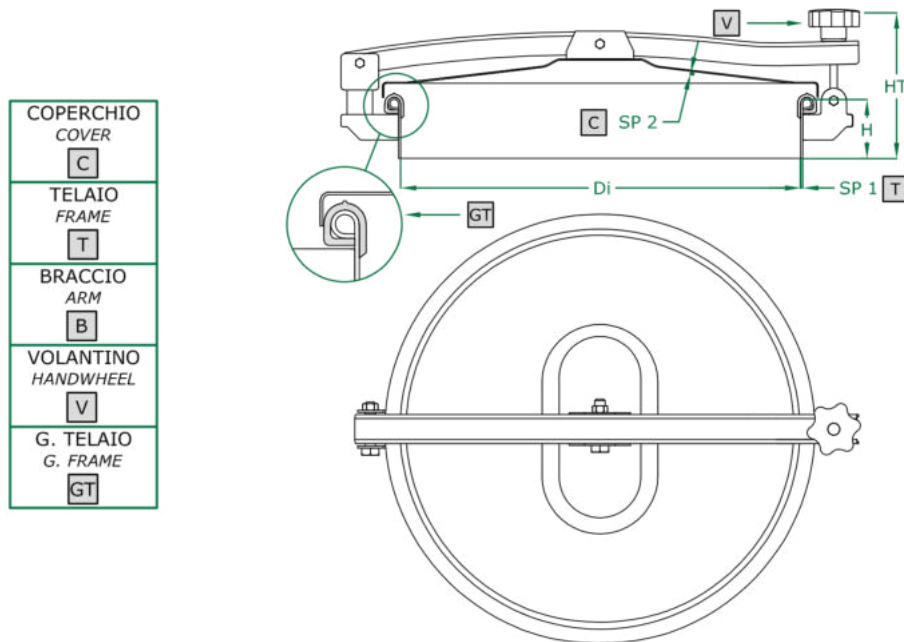

CHIUSINO CIRCOLARE apertura a ribaltamento e bandiera

- ROUND manhole cover with back-side and side-swing opening
- Trappe RONDE avec ouverture par renversement et par glissement latéral
- Tapa circular con apertura tanto vertical como lateral
- RUNDE Klapptür mit seitlich drehbare Öffnungs- und Kippöffnungssysteme
- КРУГЛАЯ крышка люка с откидным и боковым шарнирным открытием
- 圆形人孔盖

970 SERIE

220/300/400/500/600 DN

Rev 0

COPERCHIO COVER	C
TELAIO FRAME	T
BRACCIO ARM	B
VOLANTINO HANDWHEEL	V
G. TELAI G. FRAME	GT

GUARNIZIONE SUL TELAI / GASKET ON FRAME

	STANDARD	OPTIONAL				
H X SP1	60 X 2	100 X 2	150 X 2	200 X 2	250 X 2	...
TELAIO	SAT	MPL	BA		FIO	
GUARNIZIONE	EPDM	NEOPRENE	NBR	SILICONE		VITON
VOLANTINO	125 001 V NYLON	125 021 V NYLON	125 022 CHROME P.	125 023 S. STEEL	125 024 S. STEEL	125 031 S. STEEL
FORO	NO	33	42	48	50	...
VALVOLA	NO	VEDI CATALOGO VALVOLE / SEE VALVE CATALOGUE				

ART	DN	DI	SP2	HT (STANDARD)	BAR MAX: (STANDARD)	COVER type:	GASKET code:	KG (STANDARD)
969	220	220	1,5	125	0,02	CA	120 702	3,0
970	300	295	1,5	140	0,02	CA	120 703	4,0
972	400	395	1,5	150	0,02	CA	120 704	5,0
974	500	500	1,5	155	0,02	CA	120 705	6,0
975	600	600	1,5	160	0,02	CA	120 706	9,0