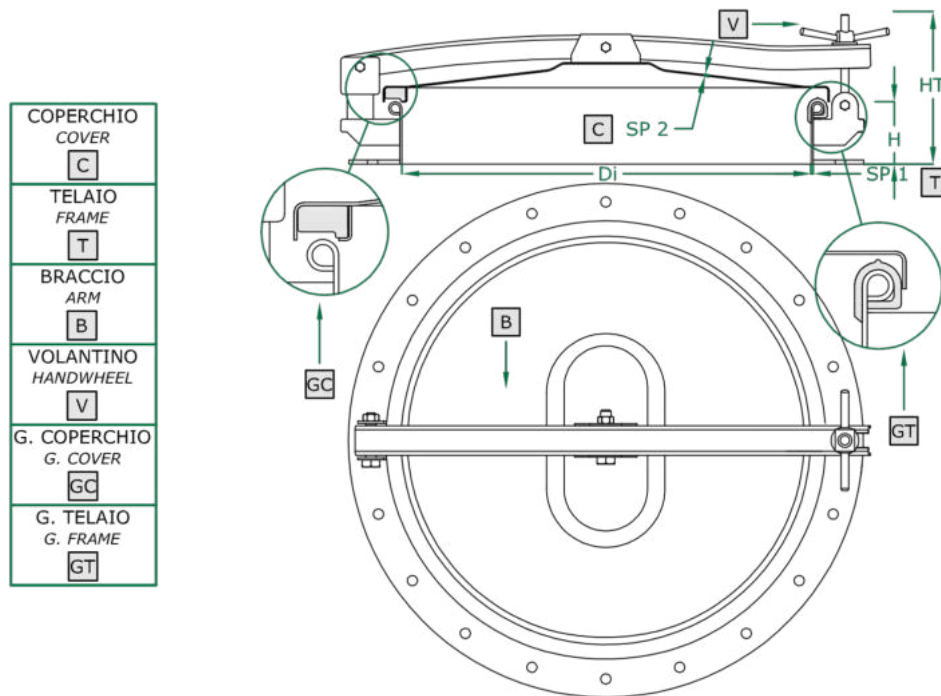

CHIUSINO CIRCOLARE apertura a ribaltamento e bandiera

- ROUND manhole cover with back-side and side-swing opening
- Trappe RONDE avec ouverture par renversement et par glissement latéral
- Tapa circular con apertura tanto vertical como lateral
- RUNDE Klapptür mit seitlich drehbare Öffnungs- und Kippöffnungssysteme
- КРУГЛАЯ крышка люка с откидным и боковым шарнирным открытием
- 圆形人孔盖

970.W SERIE

220/300/400/500/600 DN

Rev 0

	STANDARD		OPTIONAL			
H X SP1	100 X 2	150 X 2	200 X 2	250 X 2	...	
TELAIO	SAT	MPL		BA	FIO	
GUARNIZIONE	EPDM	NEOPRENE	NBR	SILICONE		VITON
VOLANTINO	125 001 V NYLON	125 021 V NYLON	125 022 CHROME P.	125 023 S. STEEL	125 024 ALUMINIUM	125 031 S. STEEL
FORO	NO	33	42	48	50	...

GUARNIZIONE SUL TELAIO / GASKET ON FRAME

ART	DN	DI	SP2	HT (STANDARD)	BAR MAX: (STANDARD)	COVER type:	GASKET code:	KG (STANDARD)
969.W	220	220	1,0	125	0,02	CA	120 702	3,3
970.W	300	295	1,5	140	0,02	CA	120 703	4,8
972.W	400	395	1,5	150	0,02	CA	120 704	6,3
974.W	500	500	2,0	155	0,02	CA	120 705	7,8
975.W	600	600	2,0	160	0,02	CA	120 706	9,3