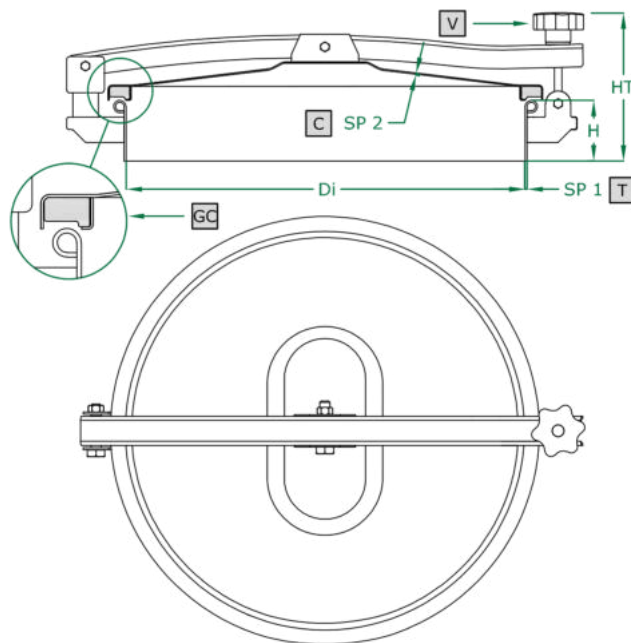

**CHIUSINO CIRCOLARE apertura a ribaltamento e bandiera**

- ROUND manhole cover with back-side and side-swing opening
- Trappe RONDE avec ouverture par renversement et par glissement latéral
- Tapa circular con apertura tanto vertical como lateral
- RUNDE Klapptür mit seitlich drehbare Öffnungs- und Kippöffnungssysteme
- КРУГЛАЯ крышка люка с откидным и боковым шарнирным открытием
- 圆形人孔盖

# 970B SERIE

150/220/300/400/500/600 DN

Rev 0

COPERCHIO COVER	<b>C</b>
TELAIO FRAME	<b>T</b>
BRACCIO ARM	<b>B</b>
VOLANTINO HANDWHEEL	<b>V</b>
G. COPERCHIO G. COVER	<b>GC</b>

**GUARNIZIONE SUL COPERCHIO/ GASKET ON COVER**

	STANDARD	OPTIONAL				
H X SP1	60 X 2	100 X 2	150 X 2	200 X 2	250 X 2	...
TELAIO	SAT	MPL	BA		FIO	
GUARNIZIONE	EPDM	NEOPRENE	NBR	SILICONE	VITON	
VOLANTINO	125 001 V NYLON	125 021 V NYLON	125 022 CHROME P.	125 023 S. STEEL	125 024 S. STEEL	125 031 S. STEEL
FORO	NO	33	42	48	50	...
VALVOLA	NO	VEDI CATALOGO VALVOLE / SEE VALVE CATALOGUE				

ART	DN	DI	SP2	HT (STANDARD)	BAR MAX: (STANDARD)	COVER type:	GASKET code:	KG (STANDARD)
968B	150	150	1,5	120	0,02	CA	120 801	2,0
969B	220	220	1,5	125	0,02	CA	120 802	3,0
970B	300	295	1,5	140	0,02	CA	120 803	4,5
972B	400	395	1,5	150	0,02	CA	120 804	6,0
974B	500	500	1,5	155	0,02	CA	120 805	7,5
975B	600	600	1,5	160	0,02	CA	120 806	10,0